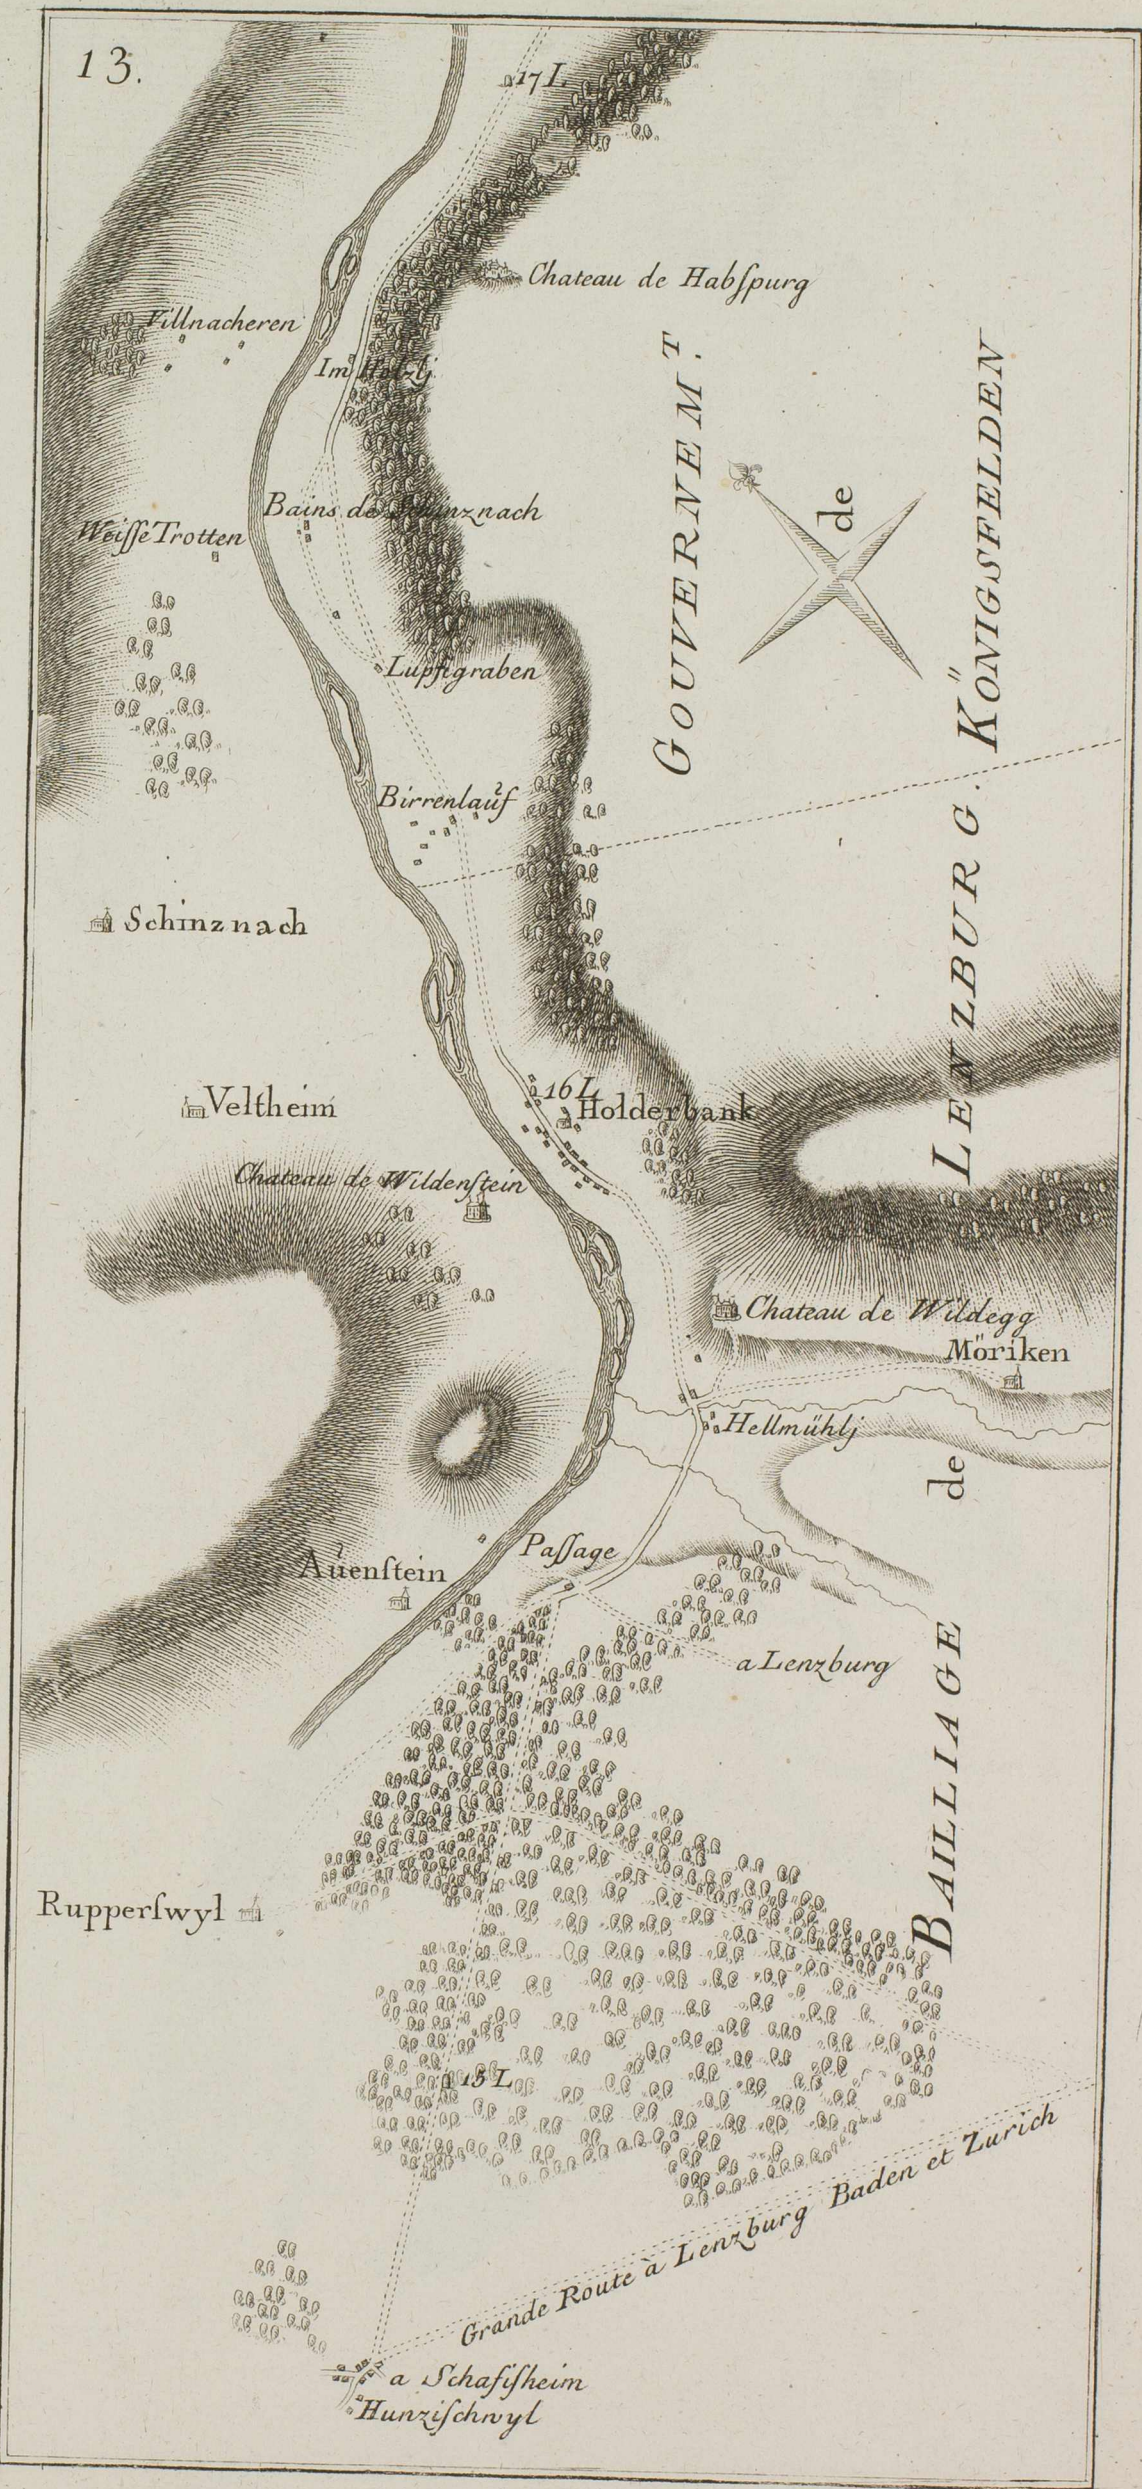

CARTE
 TOPOGRAPHIQUE
 de la Grande Route de
 BERNE à ZURICH & Zurzach
 avec l'emplacement des pierres Milliaires
 distantes de 1800 Toises de 10. pieds de Berne
 Mesure & Grave par P. Bel, Ing^r. avec Permission
 & Privilège exclusif de LLEE. de Berne.

Spreitenbach
Route de la Poste a Mellingen

Trott Haus

Wurenlos

21L

20L

Fragmentary text from the reverse side of the page, including words like 'Altd', 'Ald', '121', and '16'.

94 464 07 8 114 010 121

M T E de B A D E N