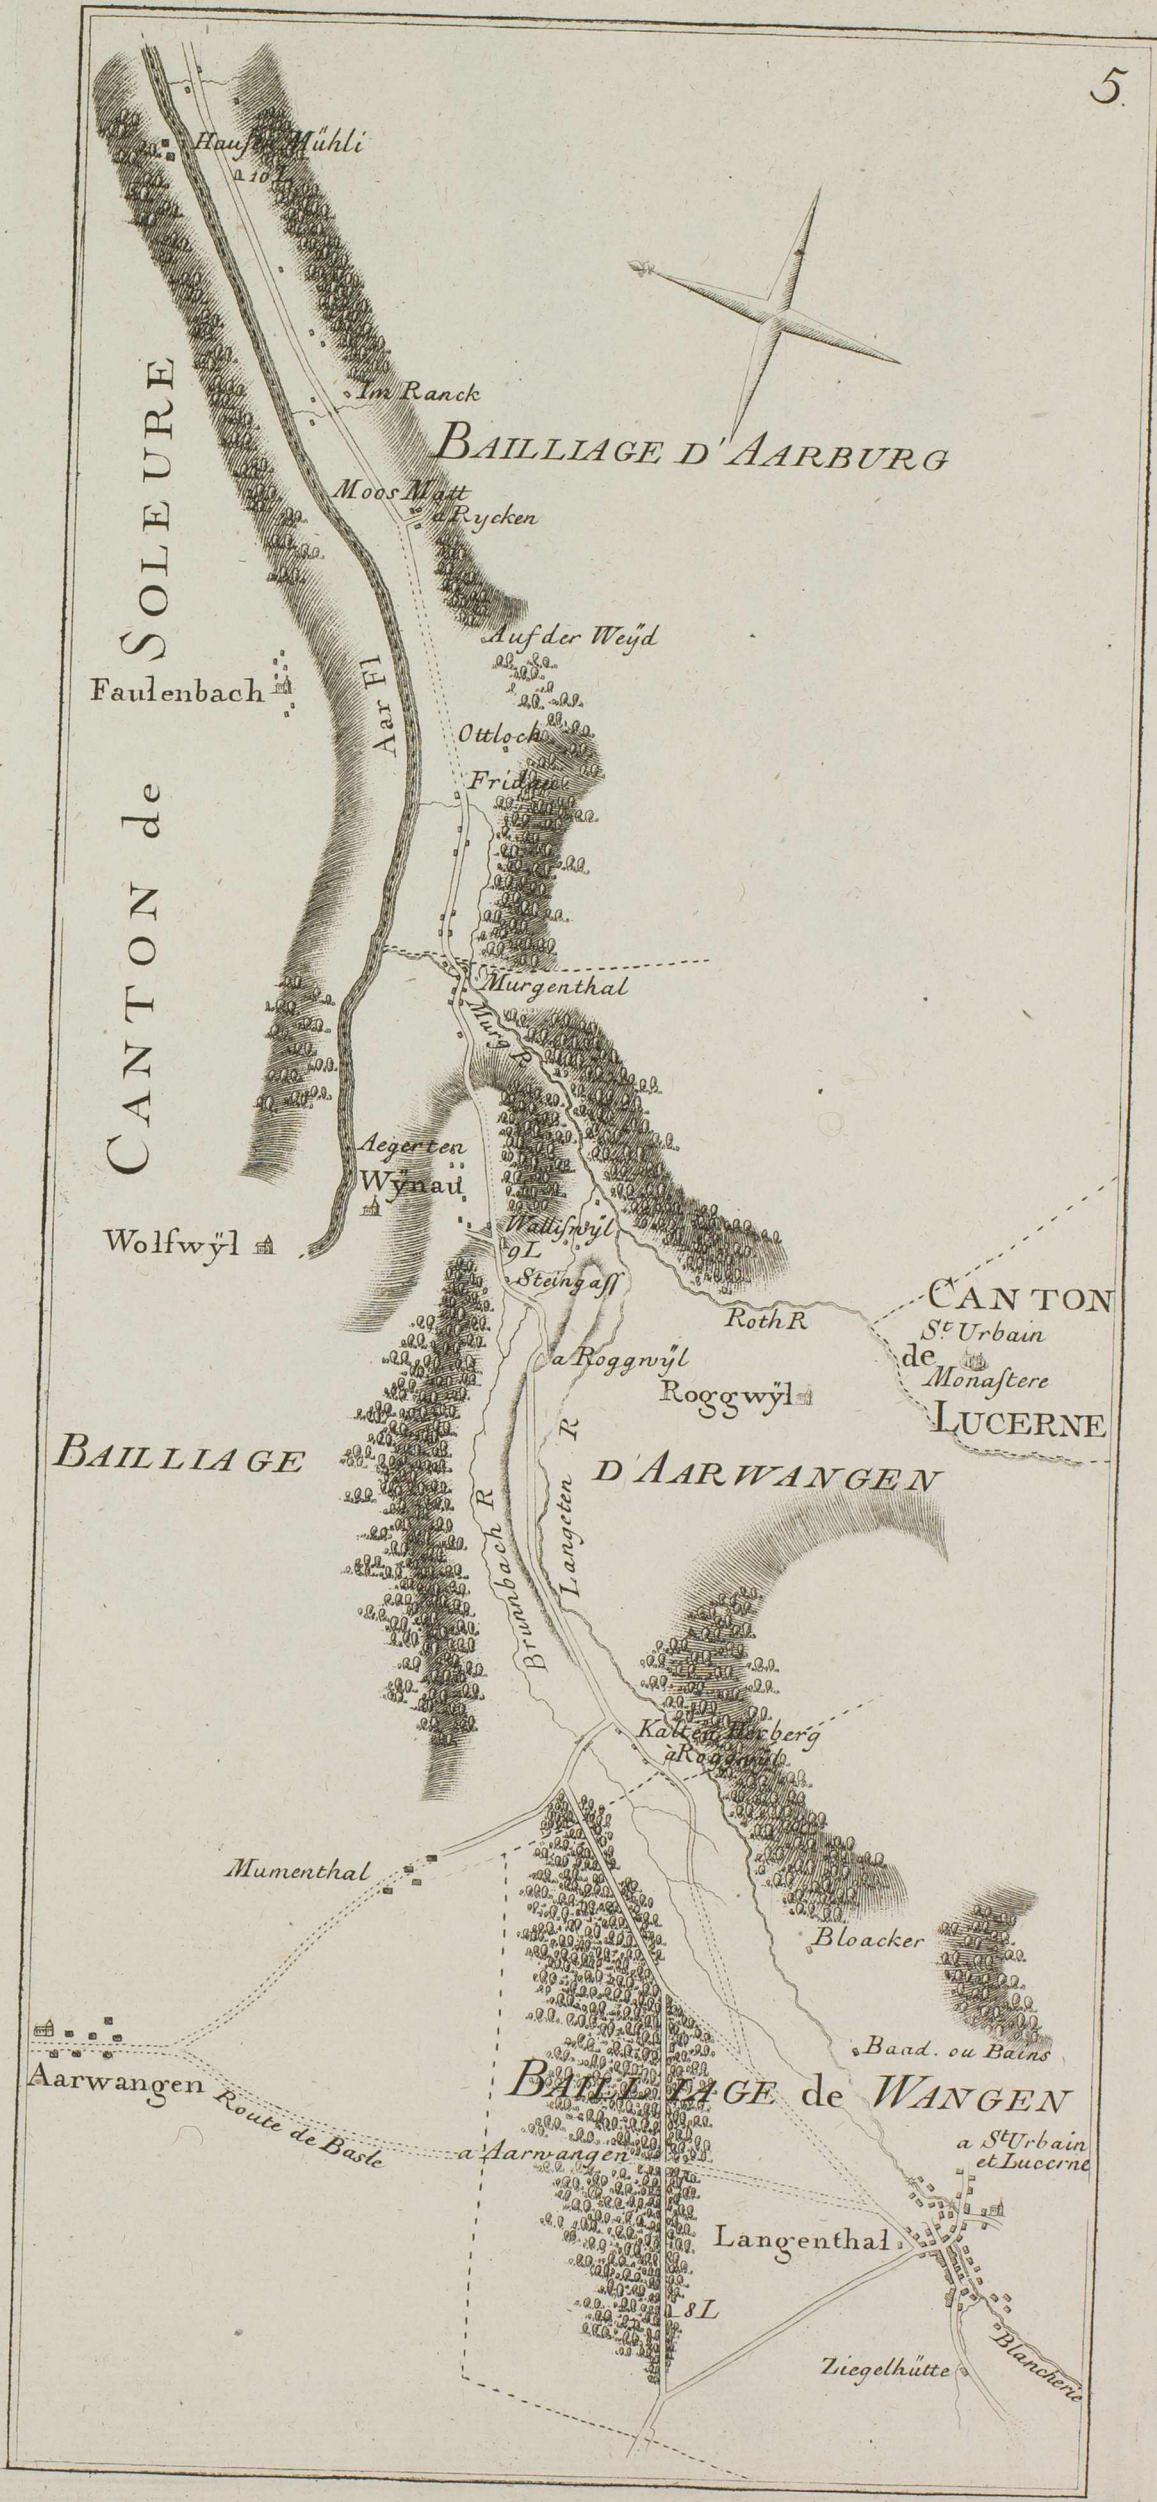

CARTE
 TOPOGRAPHIQUE
 de la Grande Route de
 BERNE à ZURICH & Zurzach
 avec l'emplacement des pierres Milliaires
 distantes de 1800 Toises de 10. pieds de Berne
 Mesure & Grave par P. Bel, Ing^r. avec Permission
 & Privilège exclusif de LLEE. de Berne.

1787.

9. 42. 07. 12. 12.

6. 100. 12.

thier

Chefsel

BAILLIAGE

CANTON

de SOLEURE

de WANGEN

de THORBERG

BAILLIAGE

de BERTHOUD

BERTHOUD
ou BURG DORF

6. 100. 12

thie

Chesfel