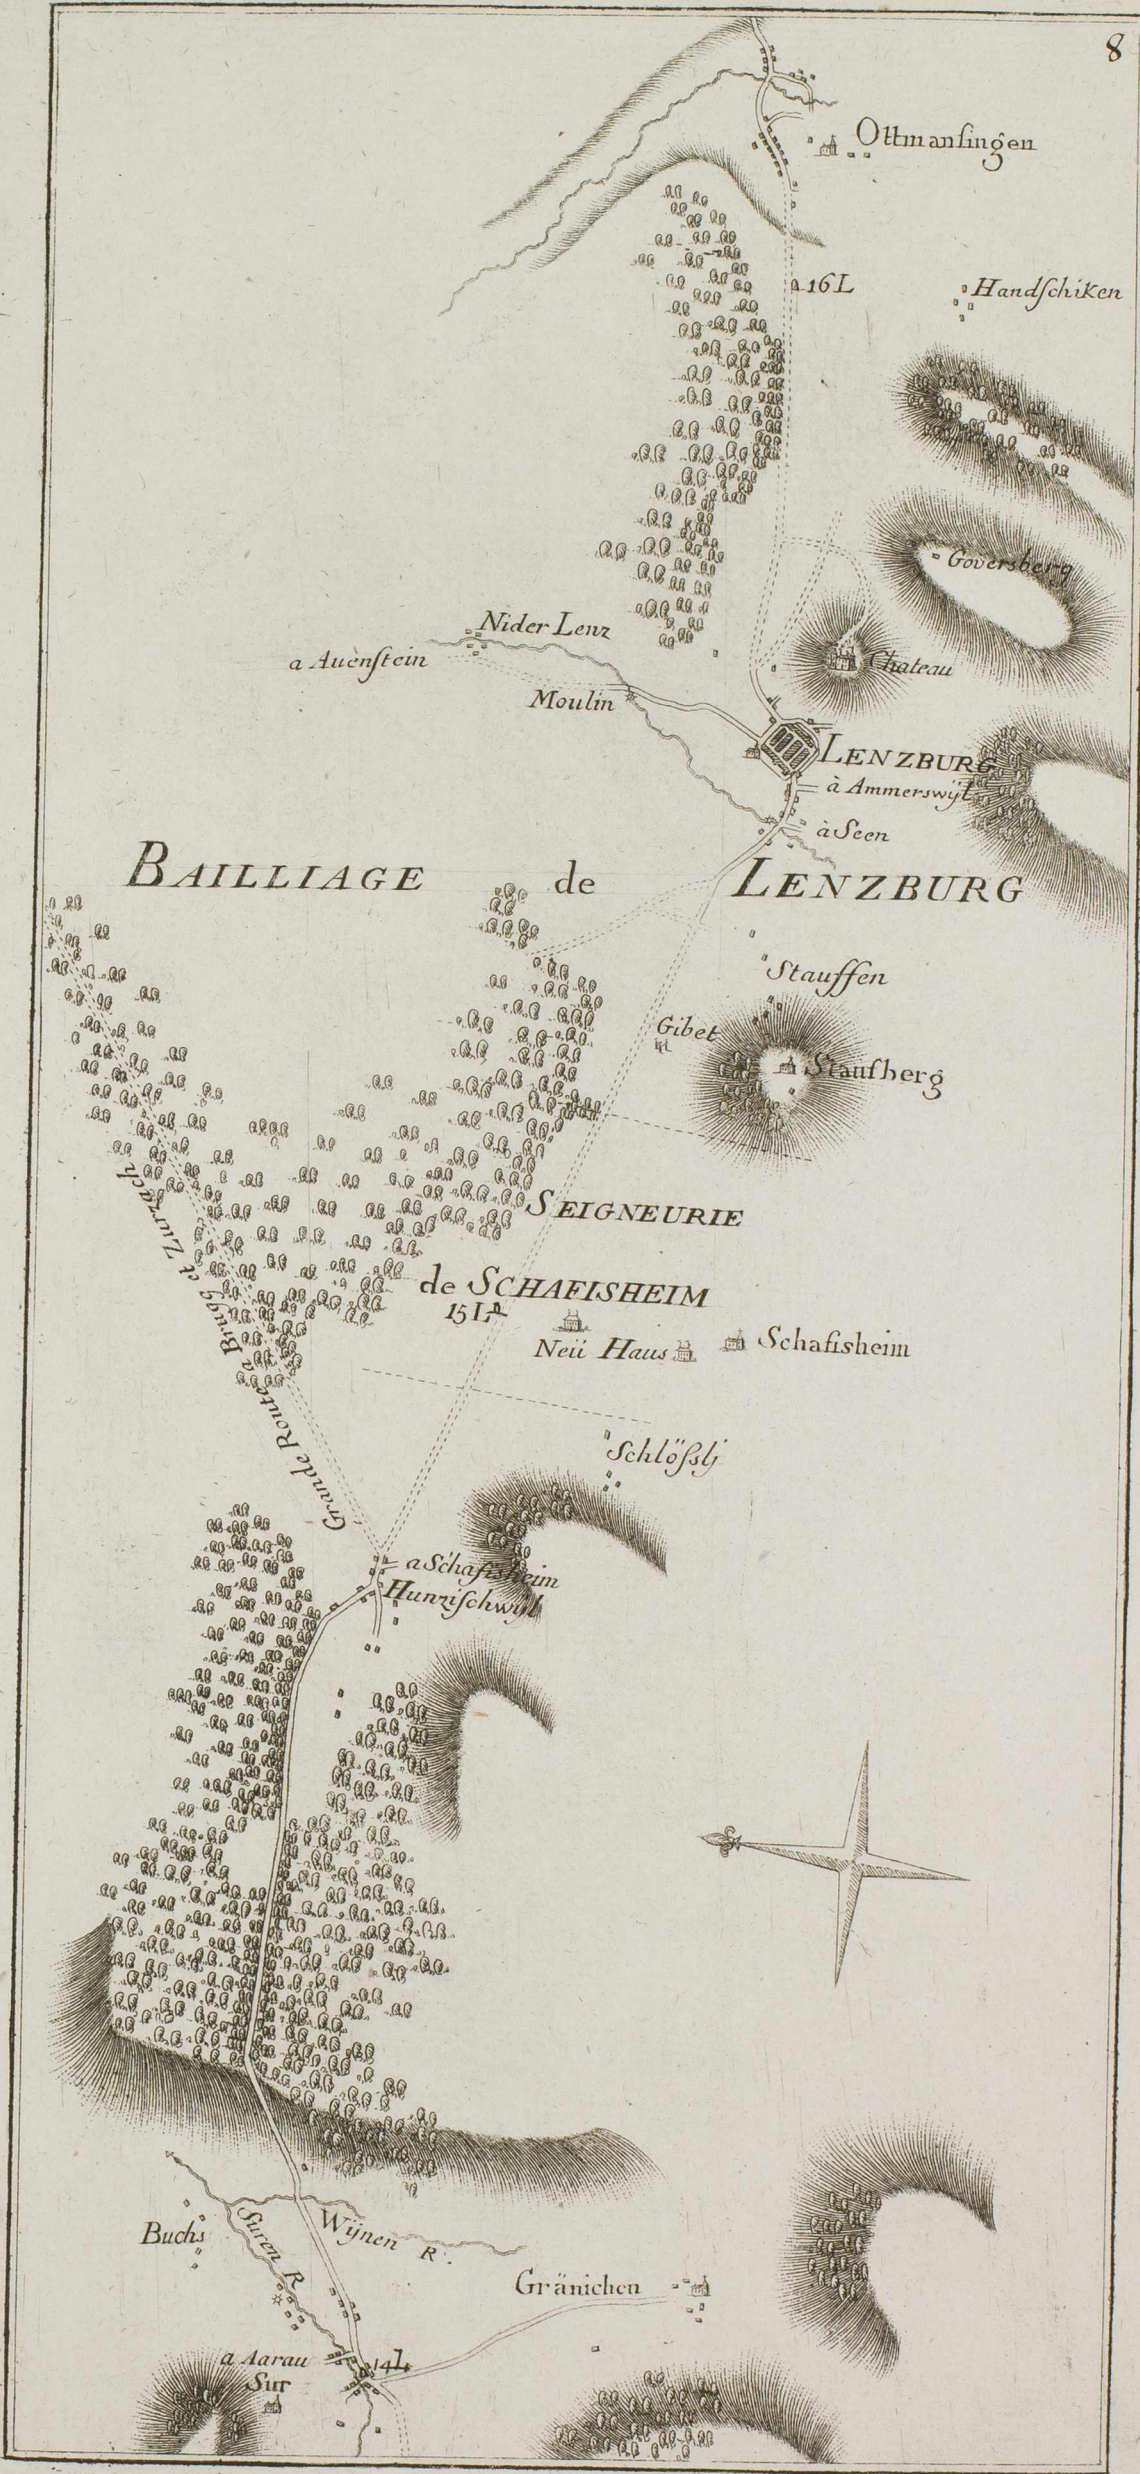

CARTE
 TOPOGRAPHIQUE
 de la Grande Route de
 BERNE à ZURICH & Zurzach
 avec l'emplacement des pierres Milliaires
 distantes de 1800 Toises de 10. pieds de Berne
 Mesure & Grave par P. Bel, Ing^r. avec Permission
 & Privilège exclusif de LLEE. de Berne.

1787.

9. 42. 07. 12. 12.

6. 100. 12.

thier

Chefsel

BAILLIAGE

CANTON

de SOLEURE

9n A60n 07 A12 010 101
C
er

CANTON
de
SOLEURE

BAILLIAGE
de
LENZBURG

BAILLIAGE de AARBURG

CANTON
de
SOLEURE

97 100 12

9ⁿ 46ⁿ 07ⁿ 47ⁿ 010ⁿ 121ⁿ ...

9. 100. 12. 13. 14. 15. 16. 17. 18. 19. 20. 21. 22. 23. 24. 25. 26. 27. 28. 29. 30. 31. 32. 33. 34. 35. 36. 37. 38. 39. 40. 41. 42. 43. 44. 45. 46. 47. 48. 49. 50. 51. 52. 53. 54. 55. 56. 57. 58. 59. 60. 61. 62. 63. 64. 65. 66. 67. 68. 69. 70. 71. 72. 73. 74. 75. 76. 77. 78. 79. 80. 81. 82. 83. 84. 85. 86. 87. 88. 89. 90. 91. 92. 93. 94. 95. 96. 97. 98. 99. 100.