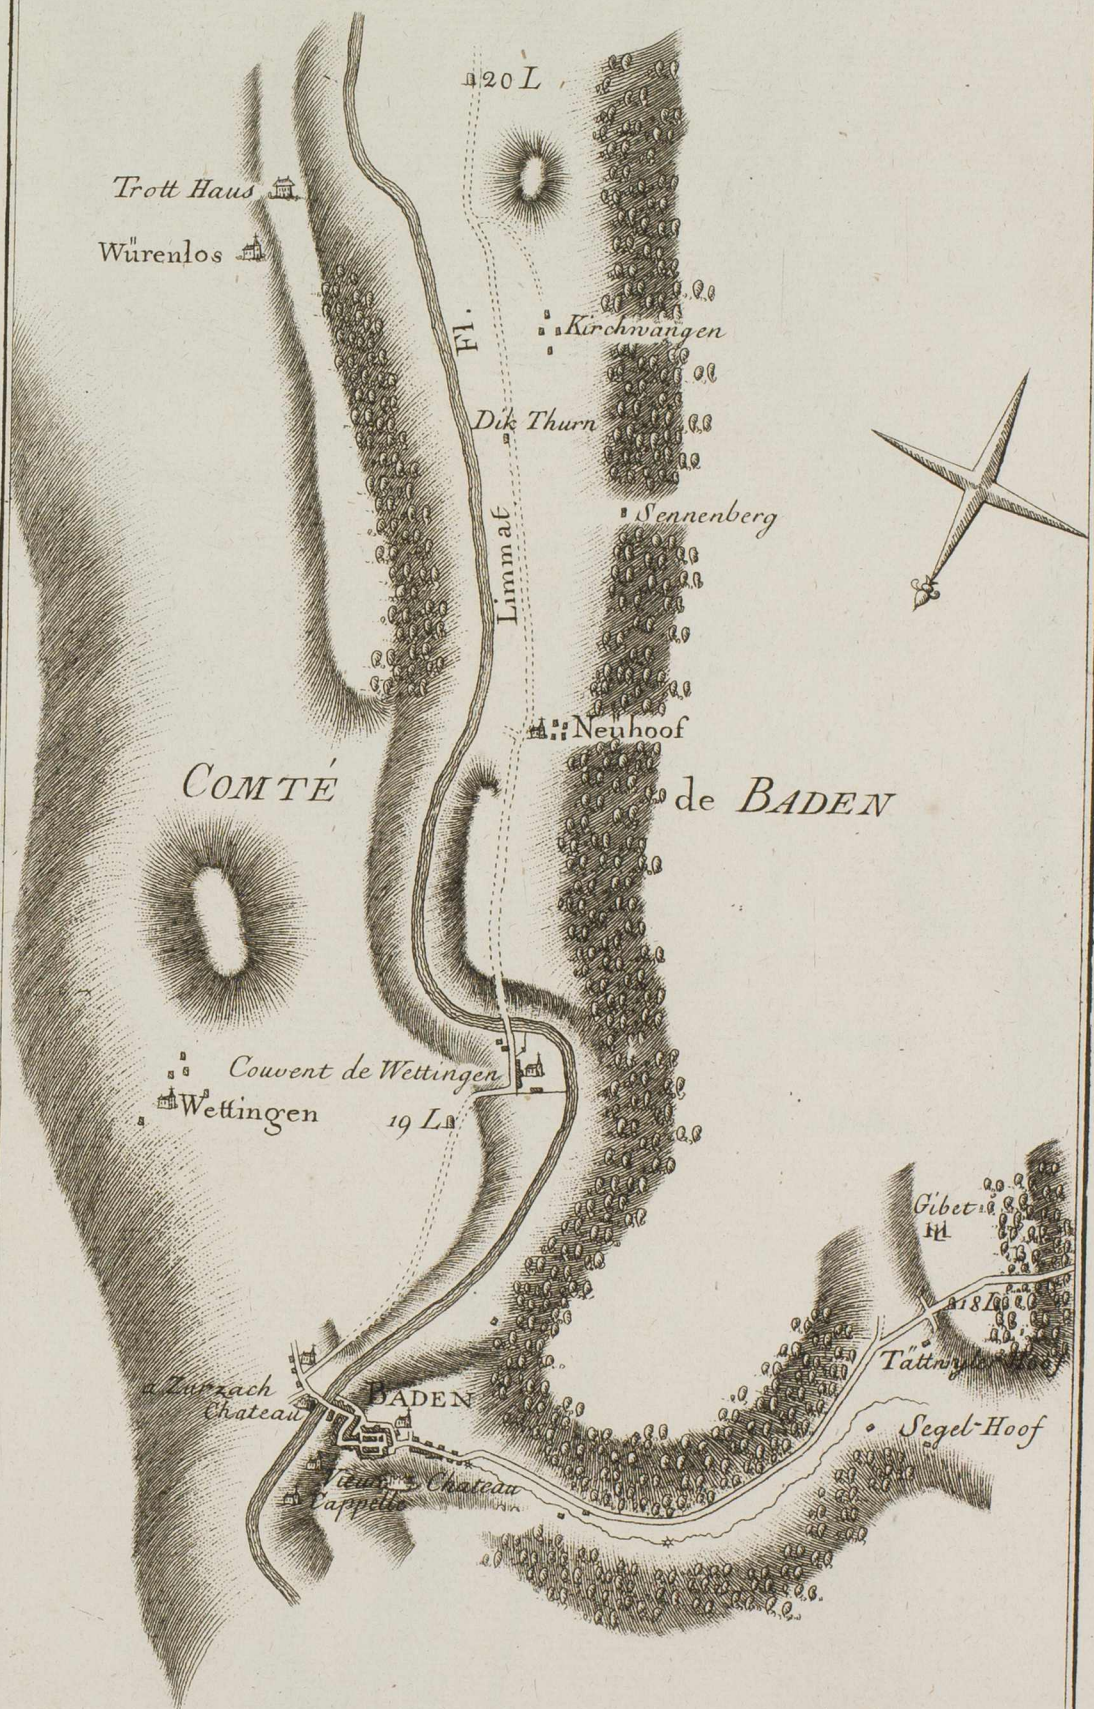

CARTE
 TOPOGRAPHIQUE
 de la Grande Route de
 BERNE à ZURICH & Zurzach
 avec l'emplacement des pierres Milliaires
 distantes de 1800 Toises de 10. pieds de Berne
 Mesure & Grave par P. Bel, Ing^r. avec Permission
 & Privilège exclusif de LLEE. de Berne.

1787.

9. 42. 07. 12. 12.

6. 100. 12.

thier

Chefsel

BAILLIAGE

CANTON

de SOLEURE

9n A60n 07 A12 010 101
C
er

CANTON
de
SOLEURE

BAILLIAGE
de
LENZBURG

BAILLIAGE de AARBURG

CANTON
de
SOLEURE

97 100 12

9ⁿ 46ⁿ 07ⁿ 47ⁿ 010ⁿ 121ⁿ ...

9. 100. 12. 13. 14. 15. 16. 17. 18. 19. 20. 21. 22. 23. 24. 25. 26. 27. 28. 29. 30. 31. 32. 33. 34. 35. 36. 37. 38. 39. 40. 41. 42. 43. 44. 45. 46. 47. 48. 49. 50. 51. 52. 53. 54. 55. 56. 57. 58. 59. 60. 61. 62. 63. 64. 65. 66. 67. 68. 69. 70. 71. 72. 73. 74. 75. 76. 77. 78. 79. 80. 81. 82. 83. 84. 85. 86. 87. 88. 89. 90. 91. 92. 93. 94. 95. 96. 97. 98. 99. 100.