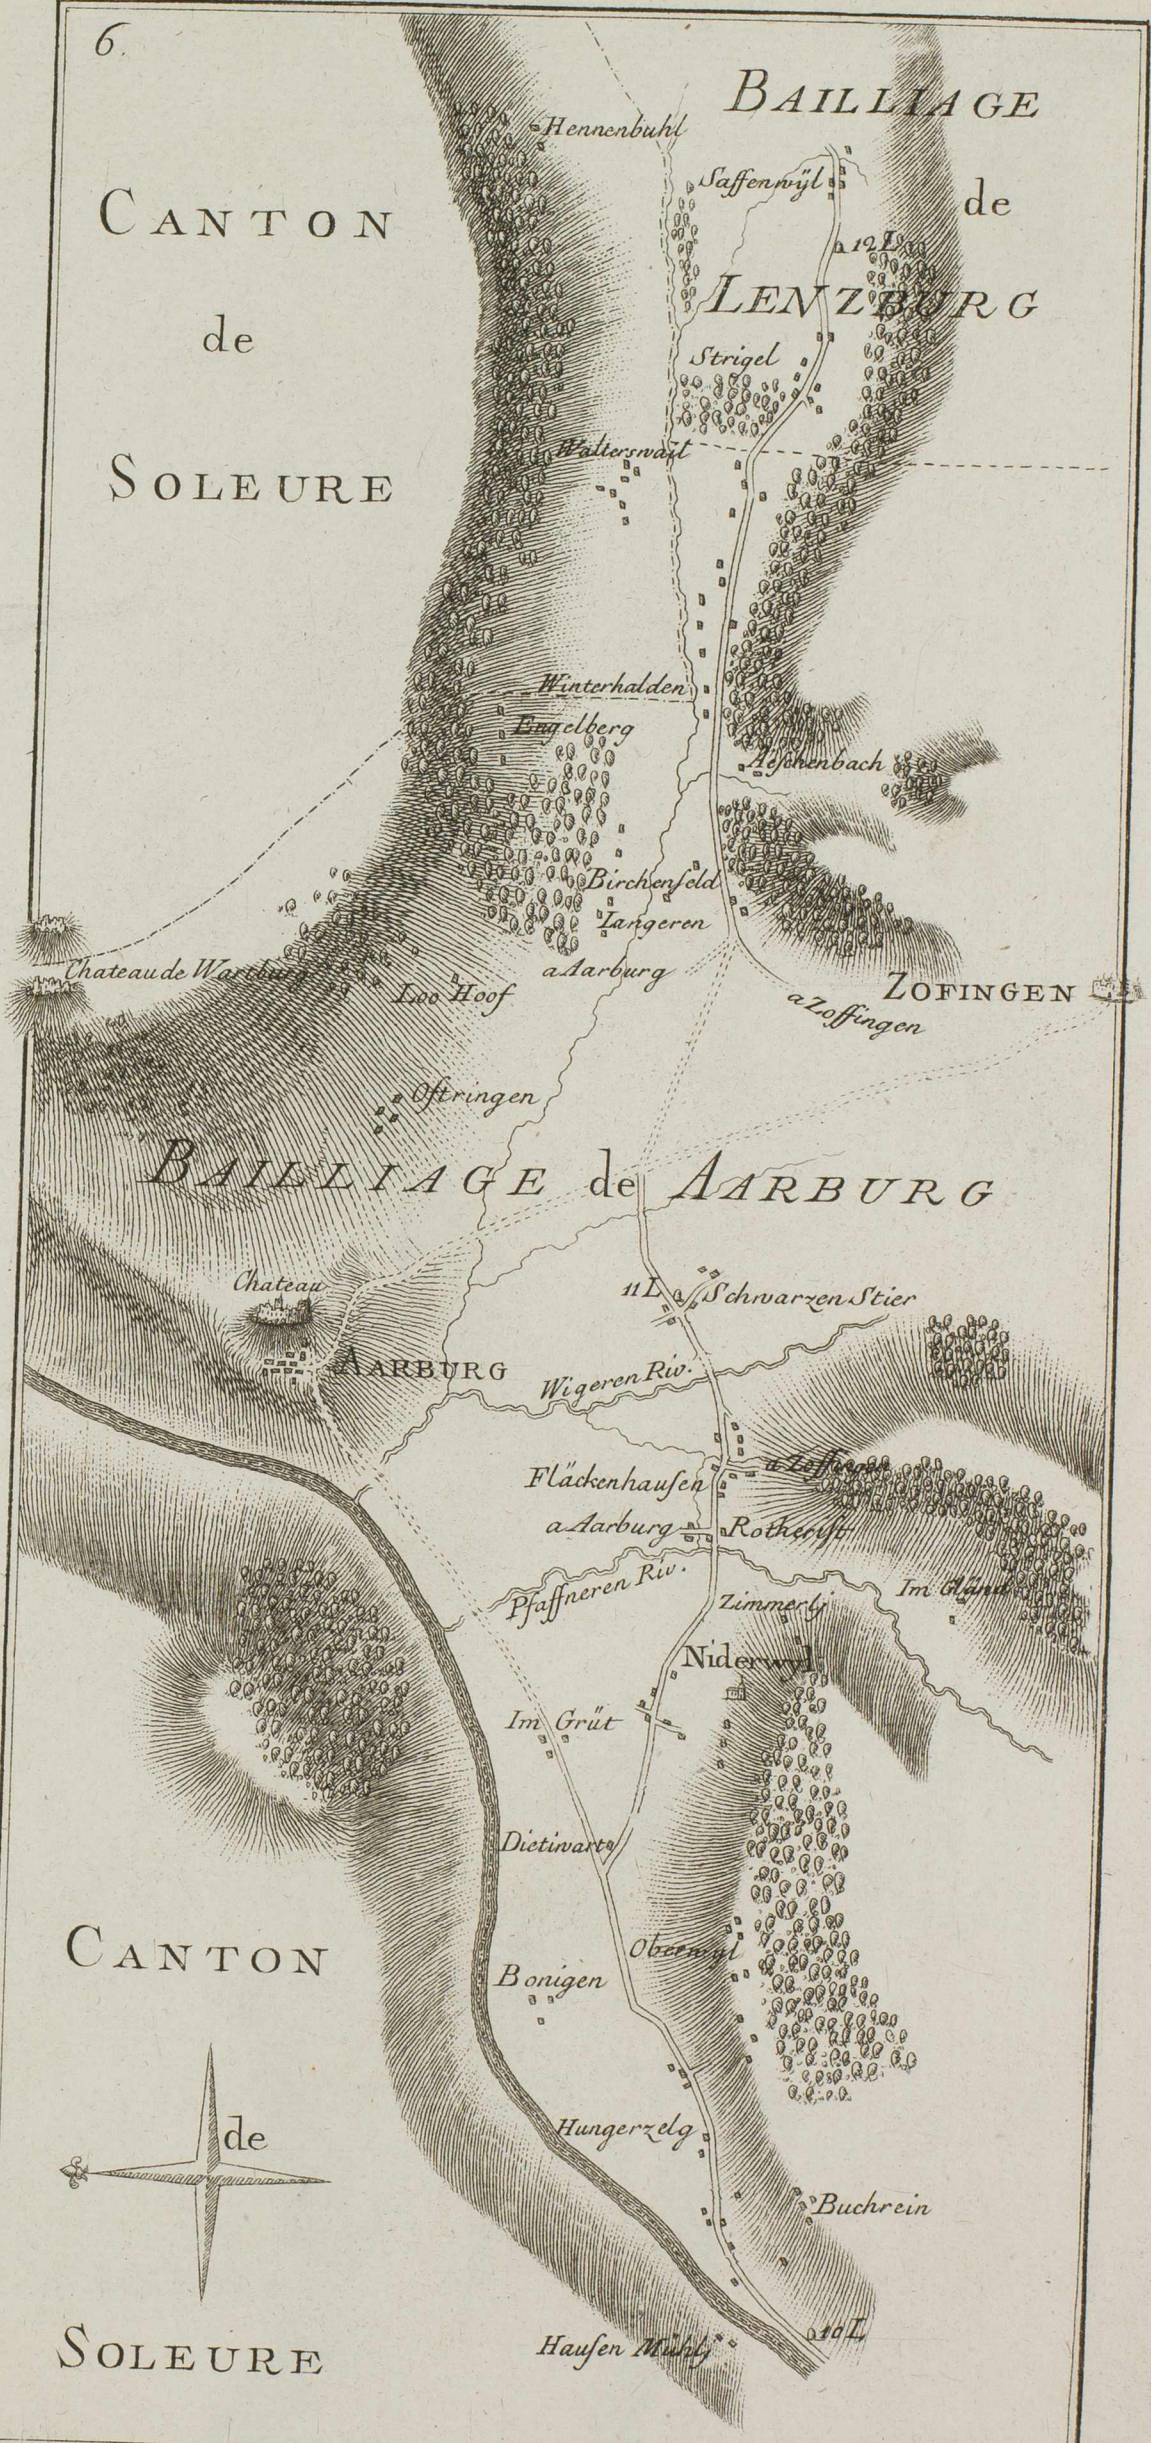

CANTON
de
SOLEURE

BAILLIAGE
de
LENZBURG

BAILLIAGE de AARBURG

CANTON
de
SOLEURE