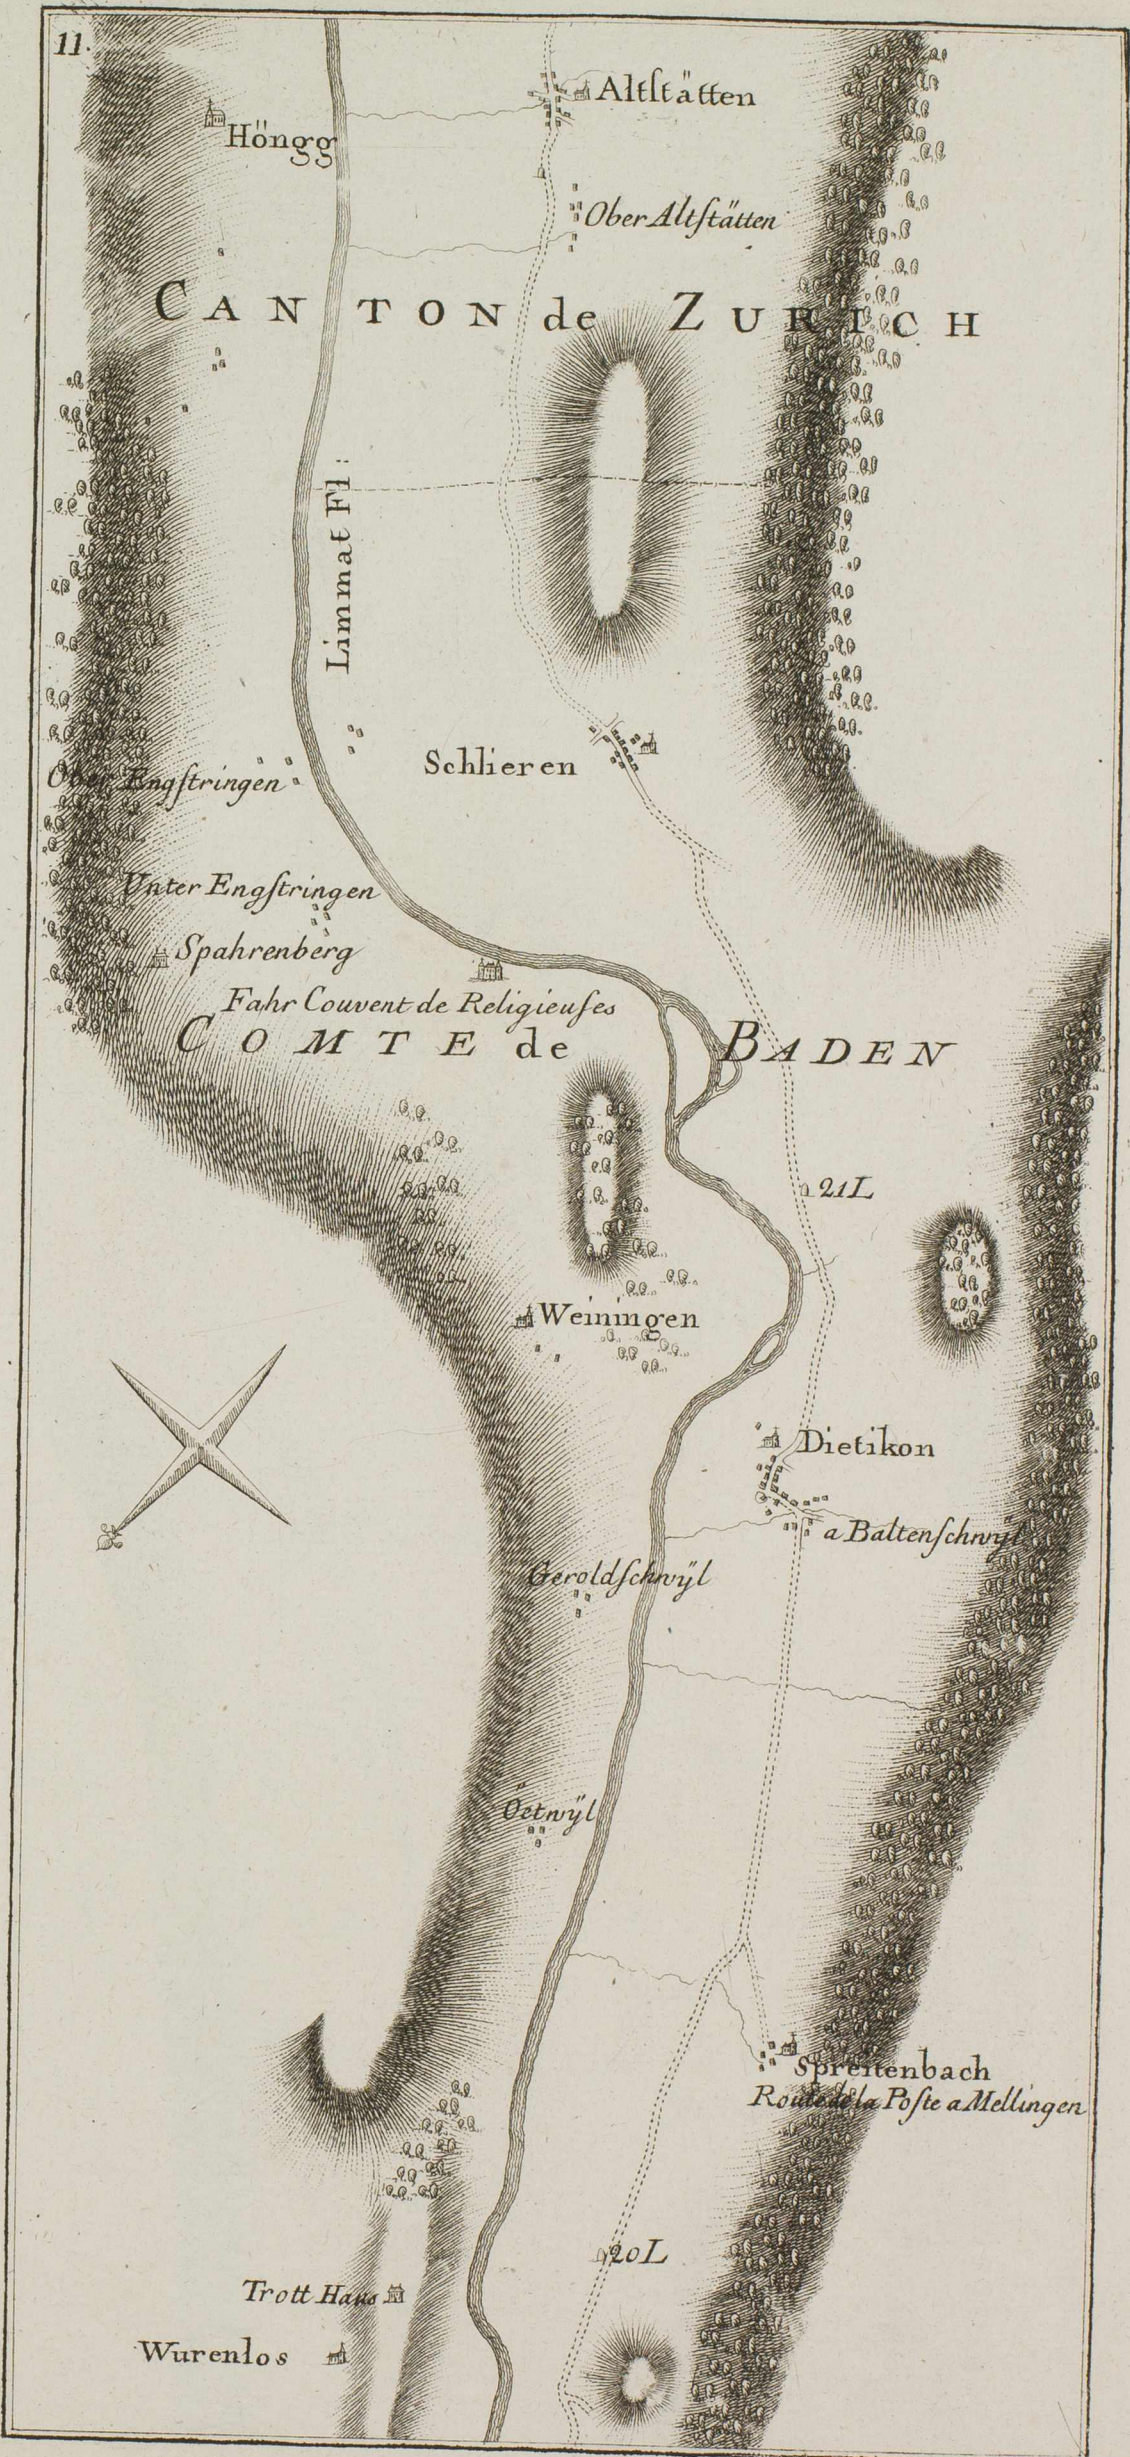

CARTE
 TOPOGRAPHIQUE
 de la Grande Route de
 BERNE à ZURICH & Zurzach
 avec l'emplacement des pierres Milliaires
 distantes de 1800 Toises de 10. pieds de Berne
 Mesure & Grave par P. Bel, Ing^r. avec Permission
 & Privilège exclusif de LLEE. de Berne.

1787.

9. 42. 07. 12. 12.

6. 100. 12.

thier

Chefsel

BAILLIAGE

CANTON

de SOLEURE

9n A60n 07 A12 010 101
C
er

CANTON
de
SOLEURE

BAILLIAGE
de
LENZBURG

BAILLIAGE de AARBURG

CANTON
de
SOLEURE

97 100 12

9ⁿ 46ⁿ 07ⁿ 47ⁿ 010ⁿ 121ⁿ ...

9. 100. 12. 13. 14. 15. 16. 17. 18. 19. 20. 21. 22. 23. 24. 25. 26. 27. 28. 29. 30. 31. 32. 33. 34. 35. 36. 37. 38. 39. 40. 41. 42. 43. 44. 45. 46. 47. 48. 49. 50. 51. 52. 53. 54. 55. 56. 57. 58. 59. 60. 61. 62. 63. 64. 65. 66. 67. 68. 69. 70. 71. 72. 73. 74. 75. 76. 77. 78. 79. 80. 81. 82. 83. 84. 85. 86. 87. 88. 89. 90. 91. 92. 93. 94. 95. 96. 97. 98. 99. 100.