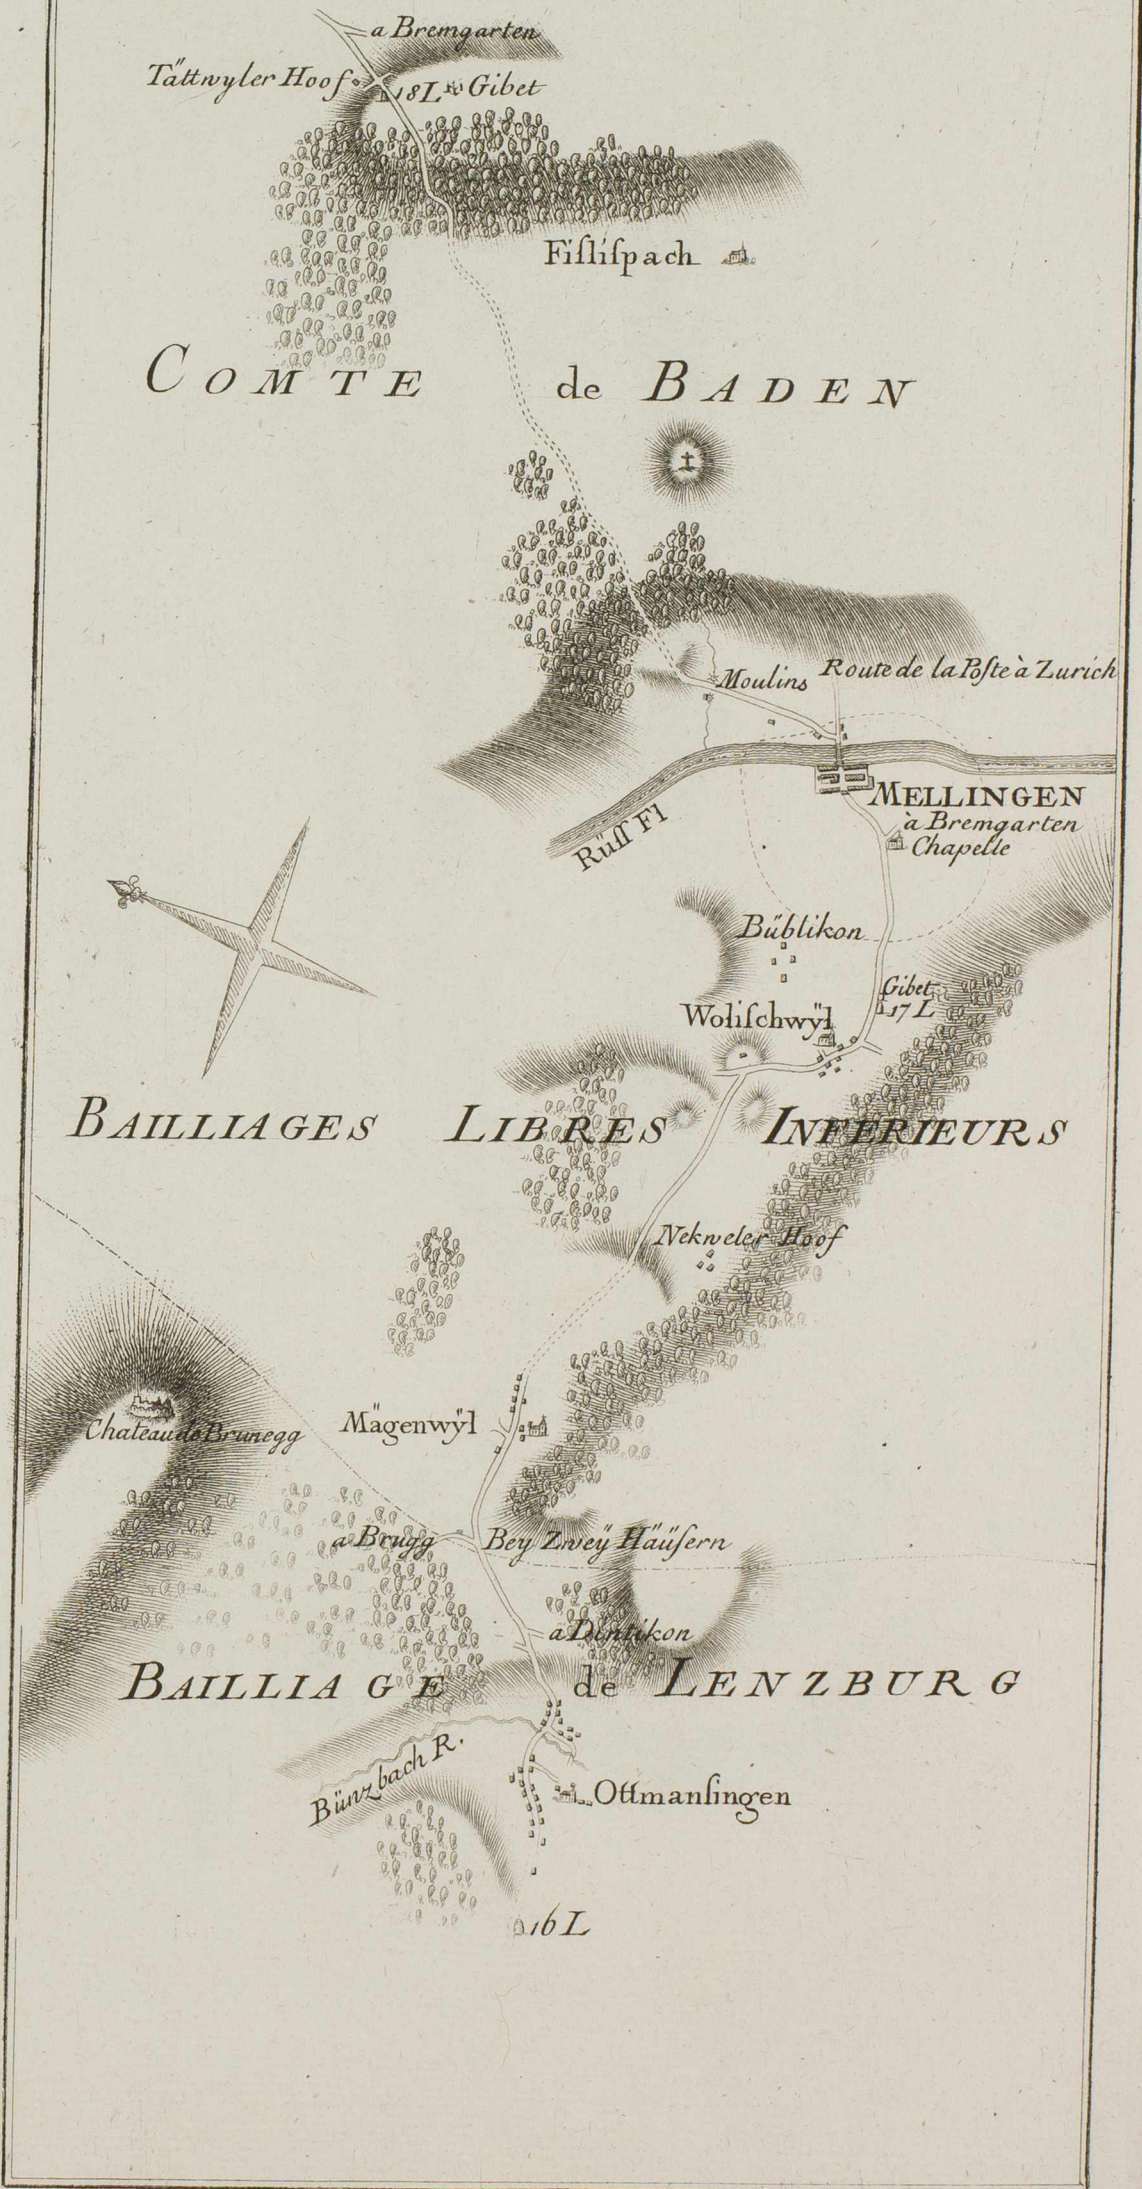

CARTE
 TOPOGRAPHIQUE
 de la Grande Route de
 BERNE à ZURICH & Zurzach
 avec l'emplacement des pierres Milliaires
 distantes de 1800 Toises de 10. pieds de Berne
 Mesure & Grave par P. Bel, Ing^r. avec Permission
 & Privilège exclusif de LLEE. de Berne.

1787.

9. 42. 07. 12. 12.

6. 100. 12.

thier

Chefsel

BAILLIAGE

CANTON

de SOLEURE

9n A60n 07 A12 010 101
C
er

CANTON
de
SOLEURE

BAILLIAGE
de
LENZBURG

BAILLIAGE de AARBURG

CANTON
de
SOLEURE

97 100 12

9ⁿ 46ⁿ 07ⁿ 47ⁿ 010ⁿ 121ⁿ ...

9. 100. 12. 13. 14. 15. 16. 17. 18. 19. 20. 21. 22. 23. 24. 25. 26. 27. 28. 29. 30. 31. 32. 33. 34. 35. 36. 37. 38. 39. 40. 41. 42. 43. 44. 45. 46. 47. 48. 49. 50. 51. 52. 53. 54. 55. 56. 57. 58. 59. 60. 61. 62. 63. 64. 65. 66. 67. 68. 69. 70. 71. 72. 73. 74. 75. 76. 77. 78. 79. 80. 81. 82. 83. 84. 85. 86. 87. 88. 89. 90. 91. 92. 93. 94. 95. 96. 97. 98. 99. 100.