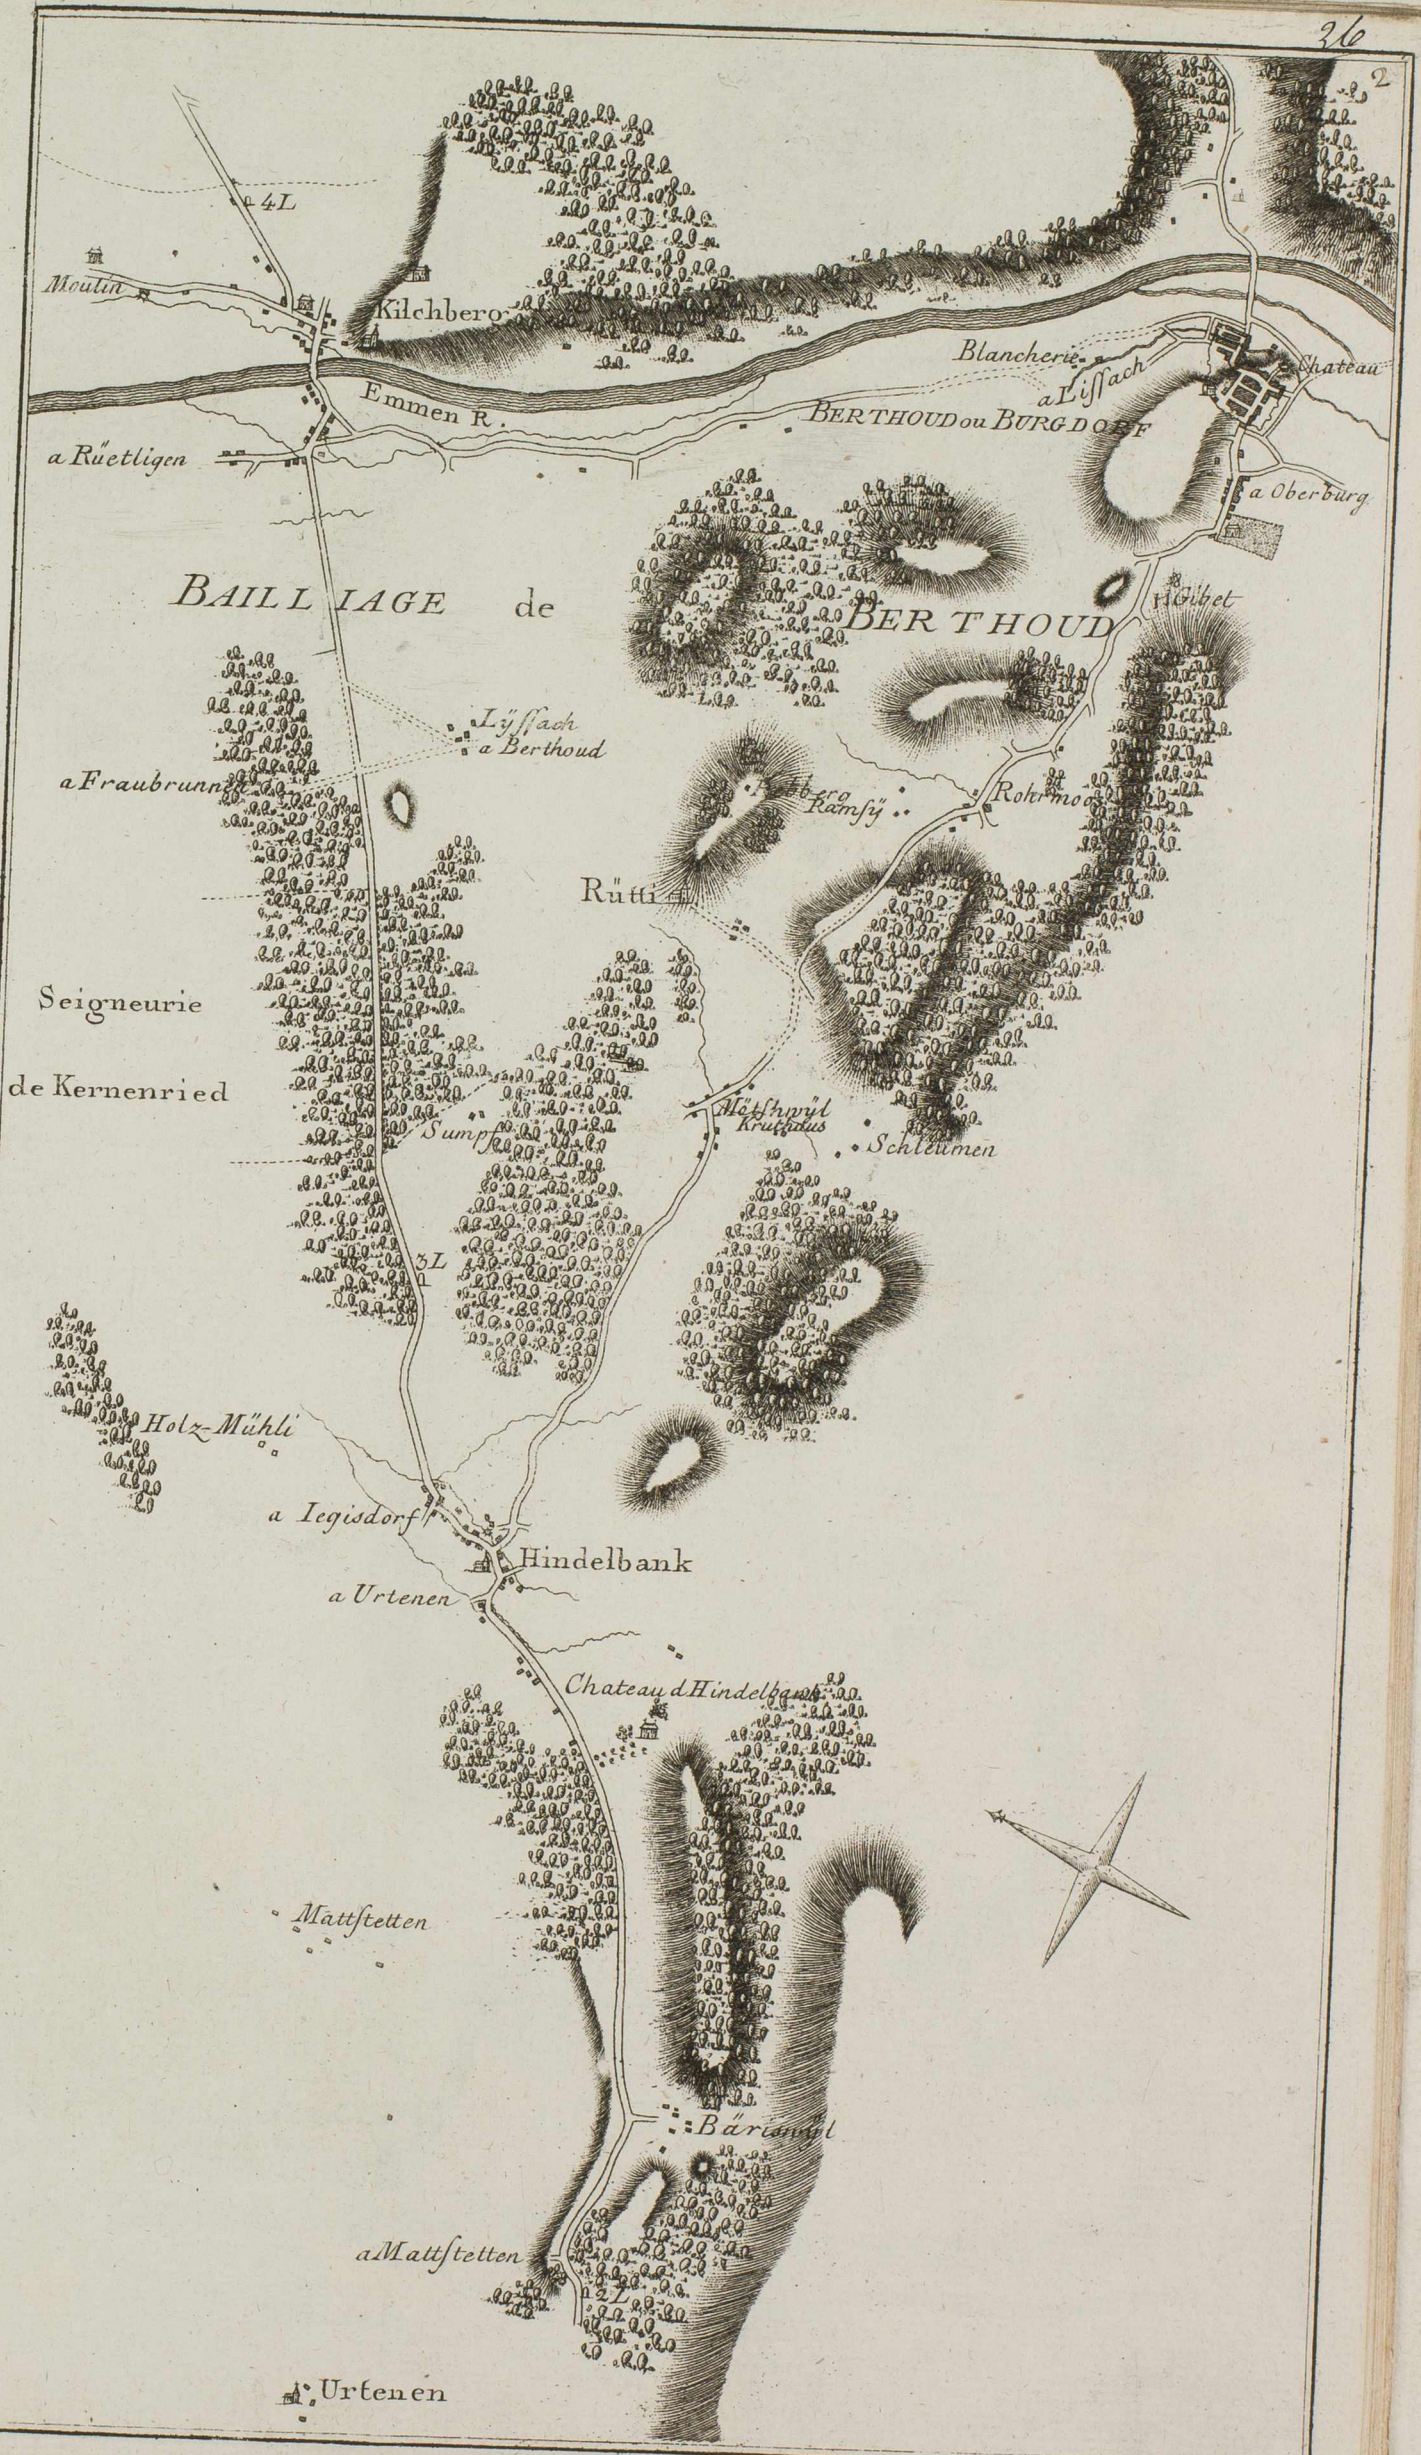

CARTE
 TOPOGRAPHIQUE
 de la Grande Route de
 BERNE à ZURICH & Zurzach
 avec l'emplacement des pierres Milliaires
 distantes de 1800 Toises de 10. pieds de Berne
 Mesure & Grave par P. Bel, Ing^r. avec Permission
 & Privilège exclusif de LLEE. de Berne.

1787.

9. 42. 07. 12. 12.

6. 100. 12.

thier

Chefsel

BAILLIAGE

CANTON

de SOLEURE