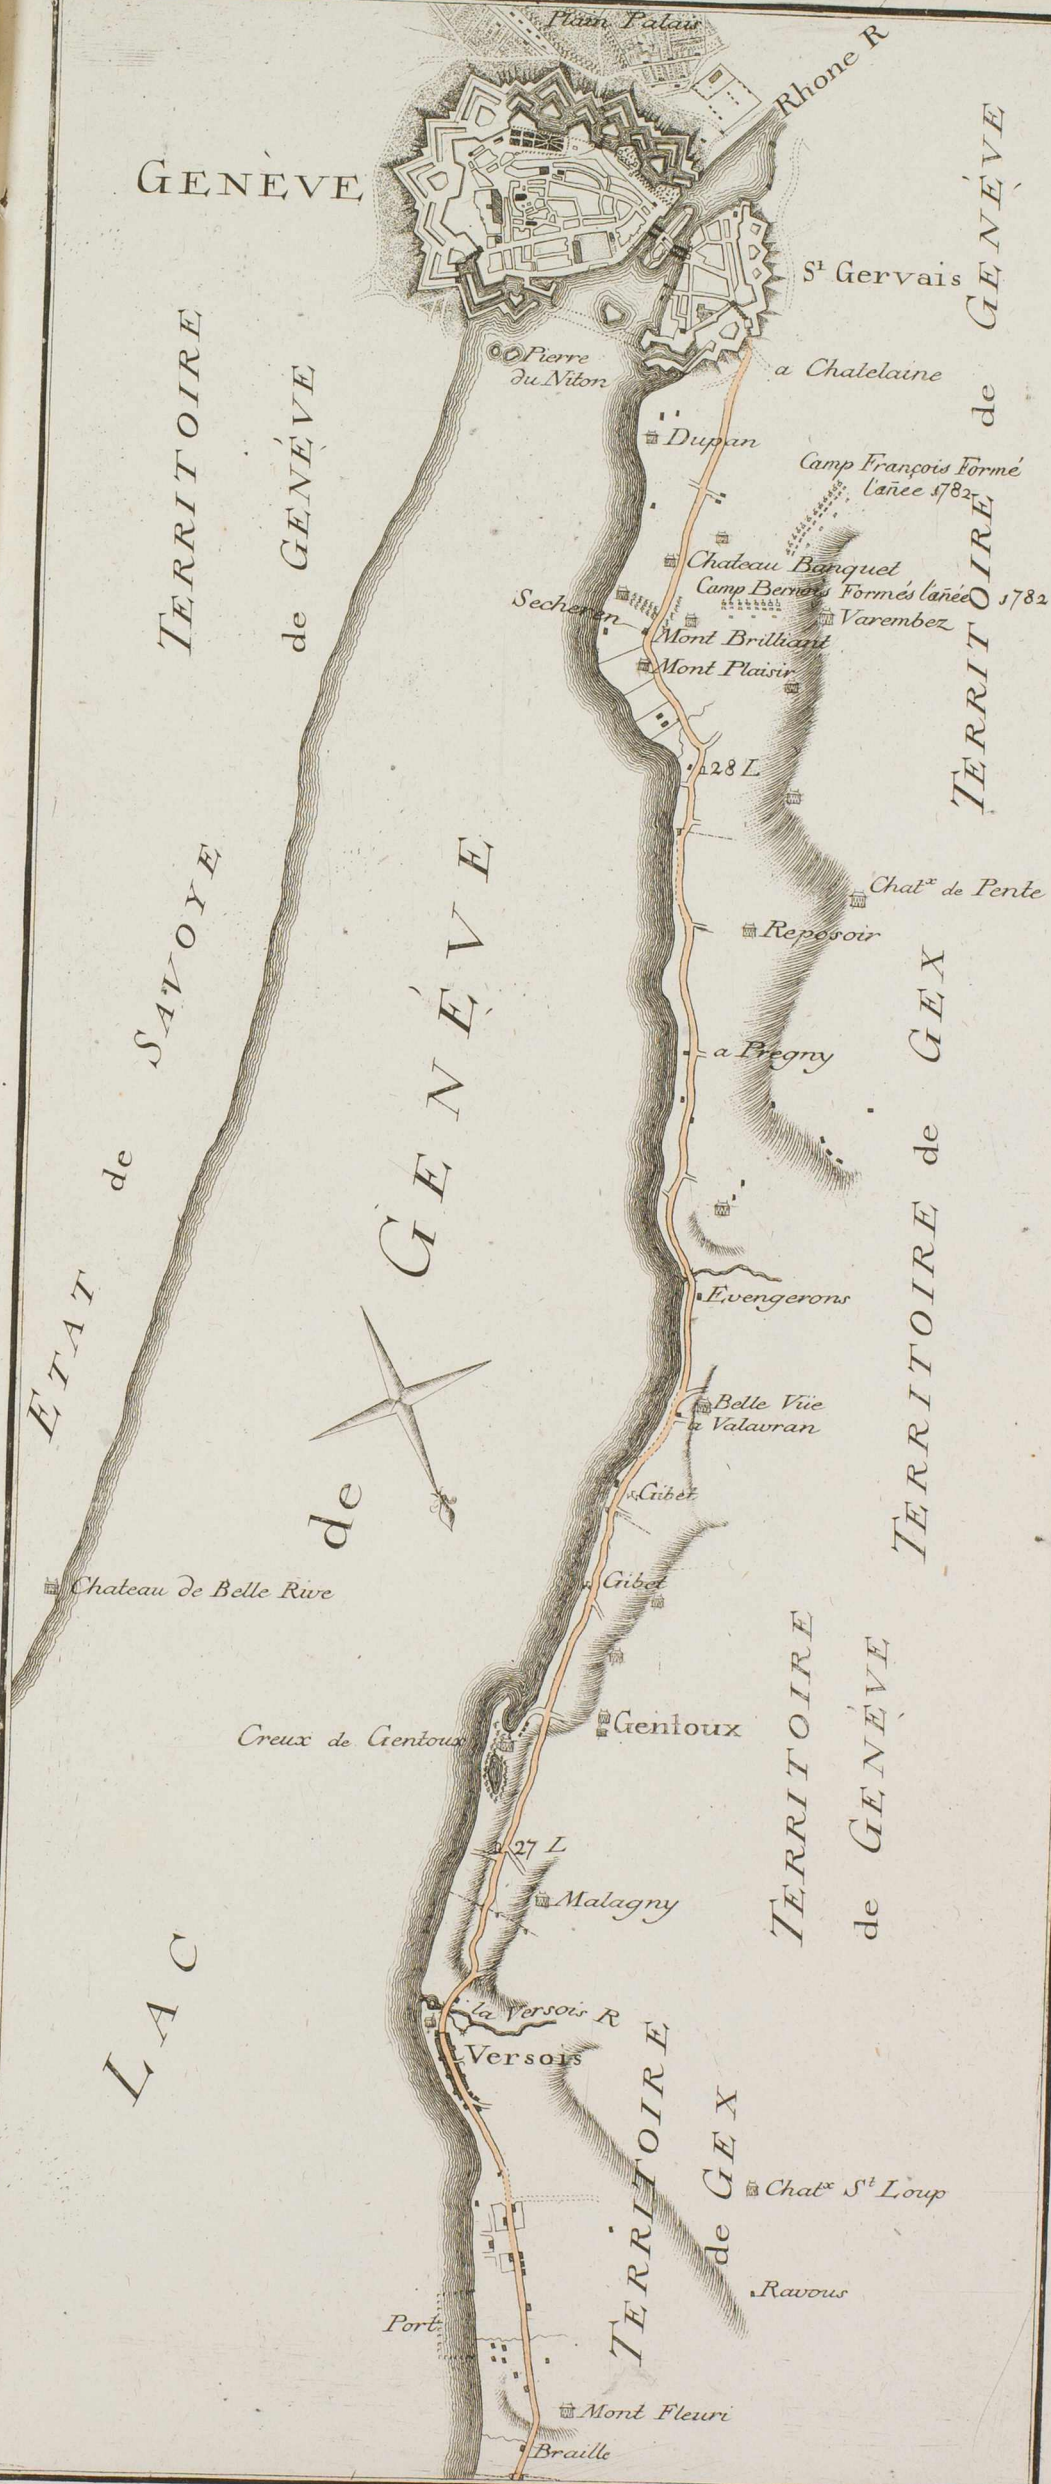

GENÈVE

TERRITOIRE de GENÈVE

TERRITOIRE de GENÈVE

ÉTAT de SAVOYE

de GENÈVE

TERRITOIRE de GEX

TERRITOIRE de GENÈVE

LAC

TERRITOIRE de GEX

epfel