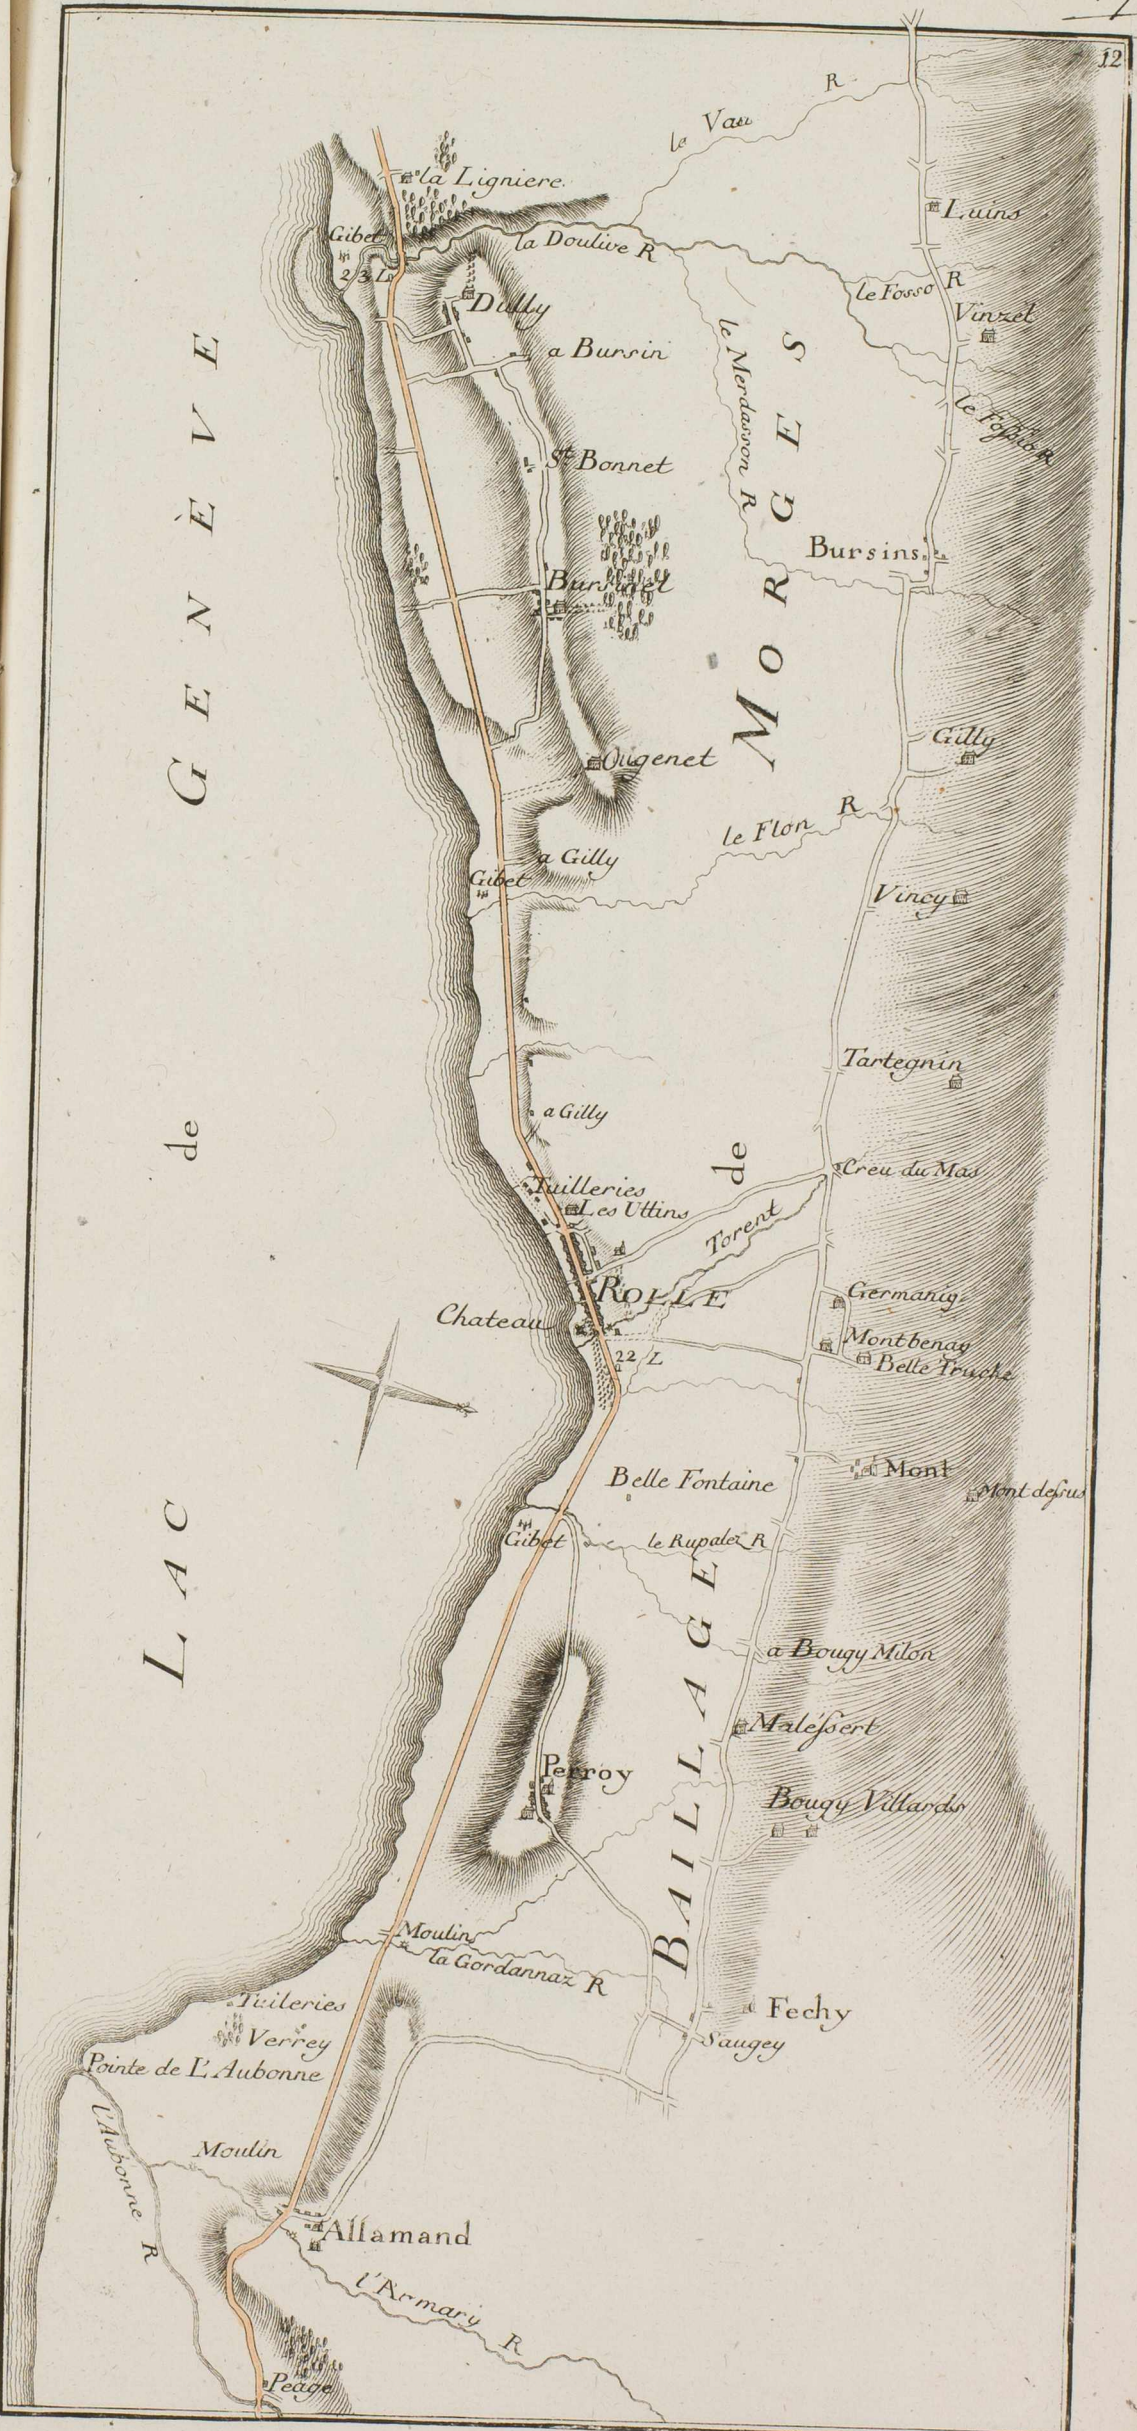

GENÈVE

de

LAC