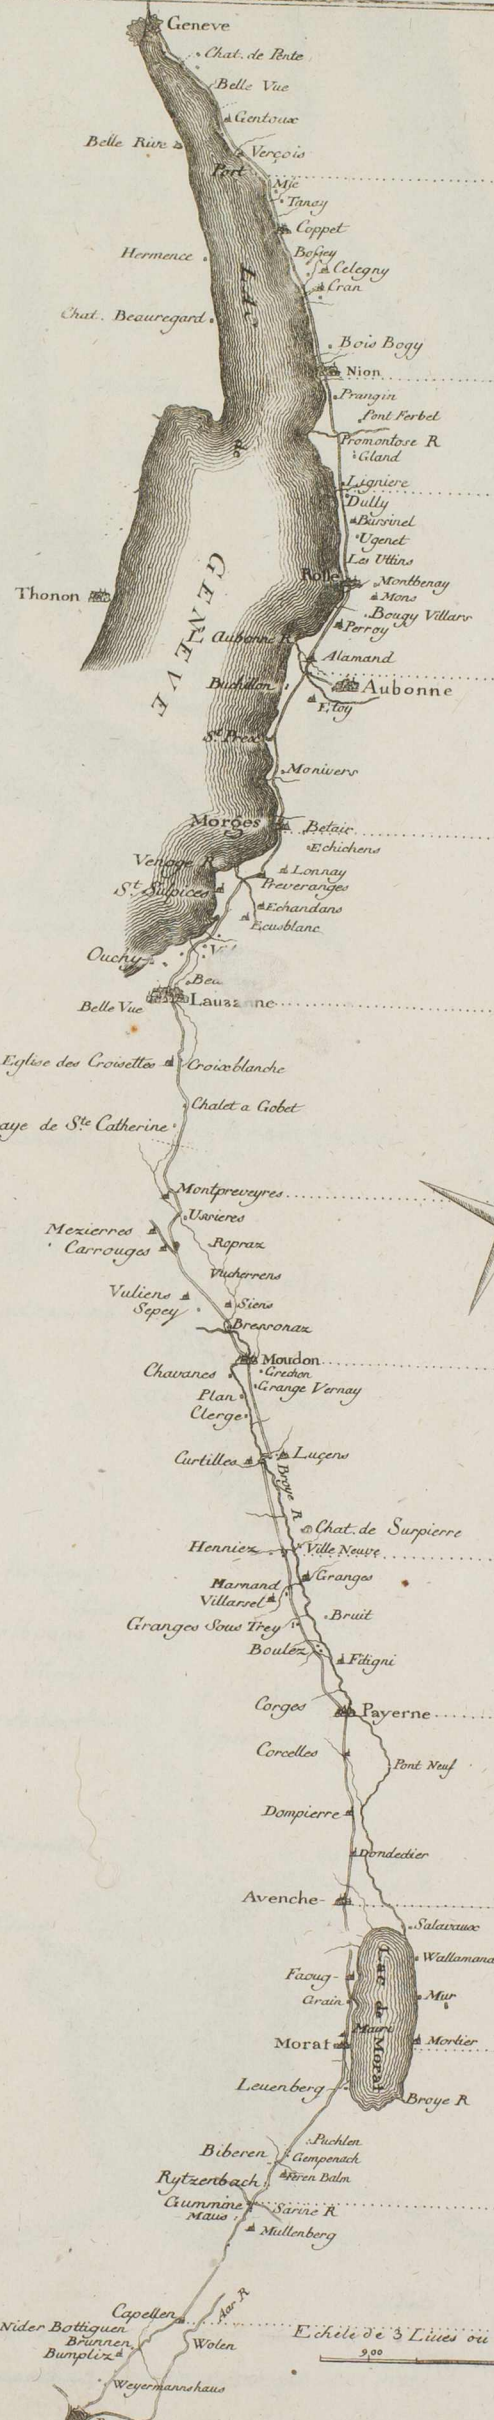

15
14
13
12
11
10
9
8
7
6
5
4
3
2
1

Echelle de 3 Lieues ou 5400 Toises
5,00