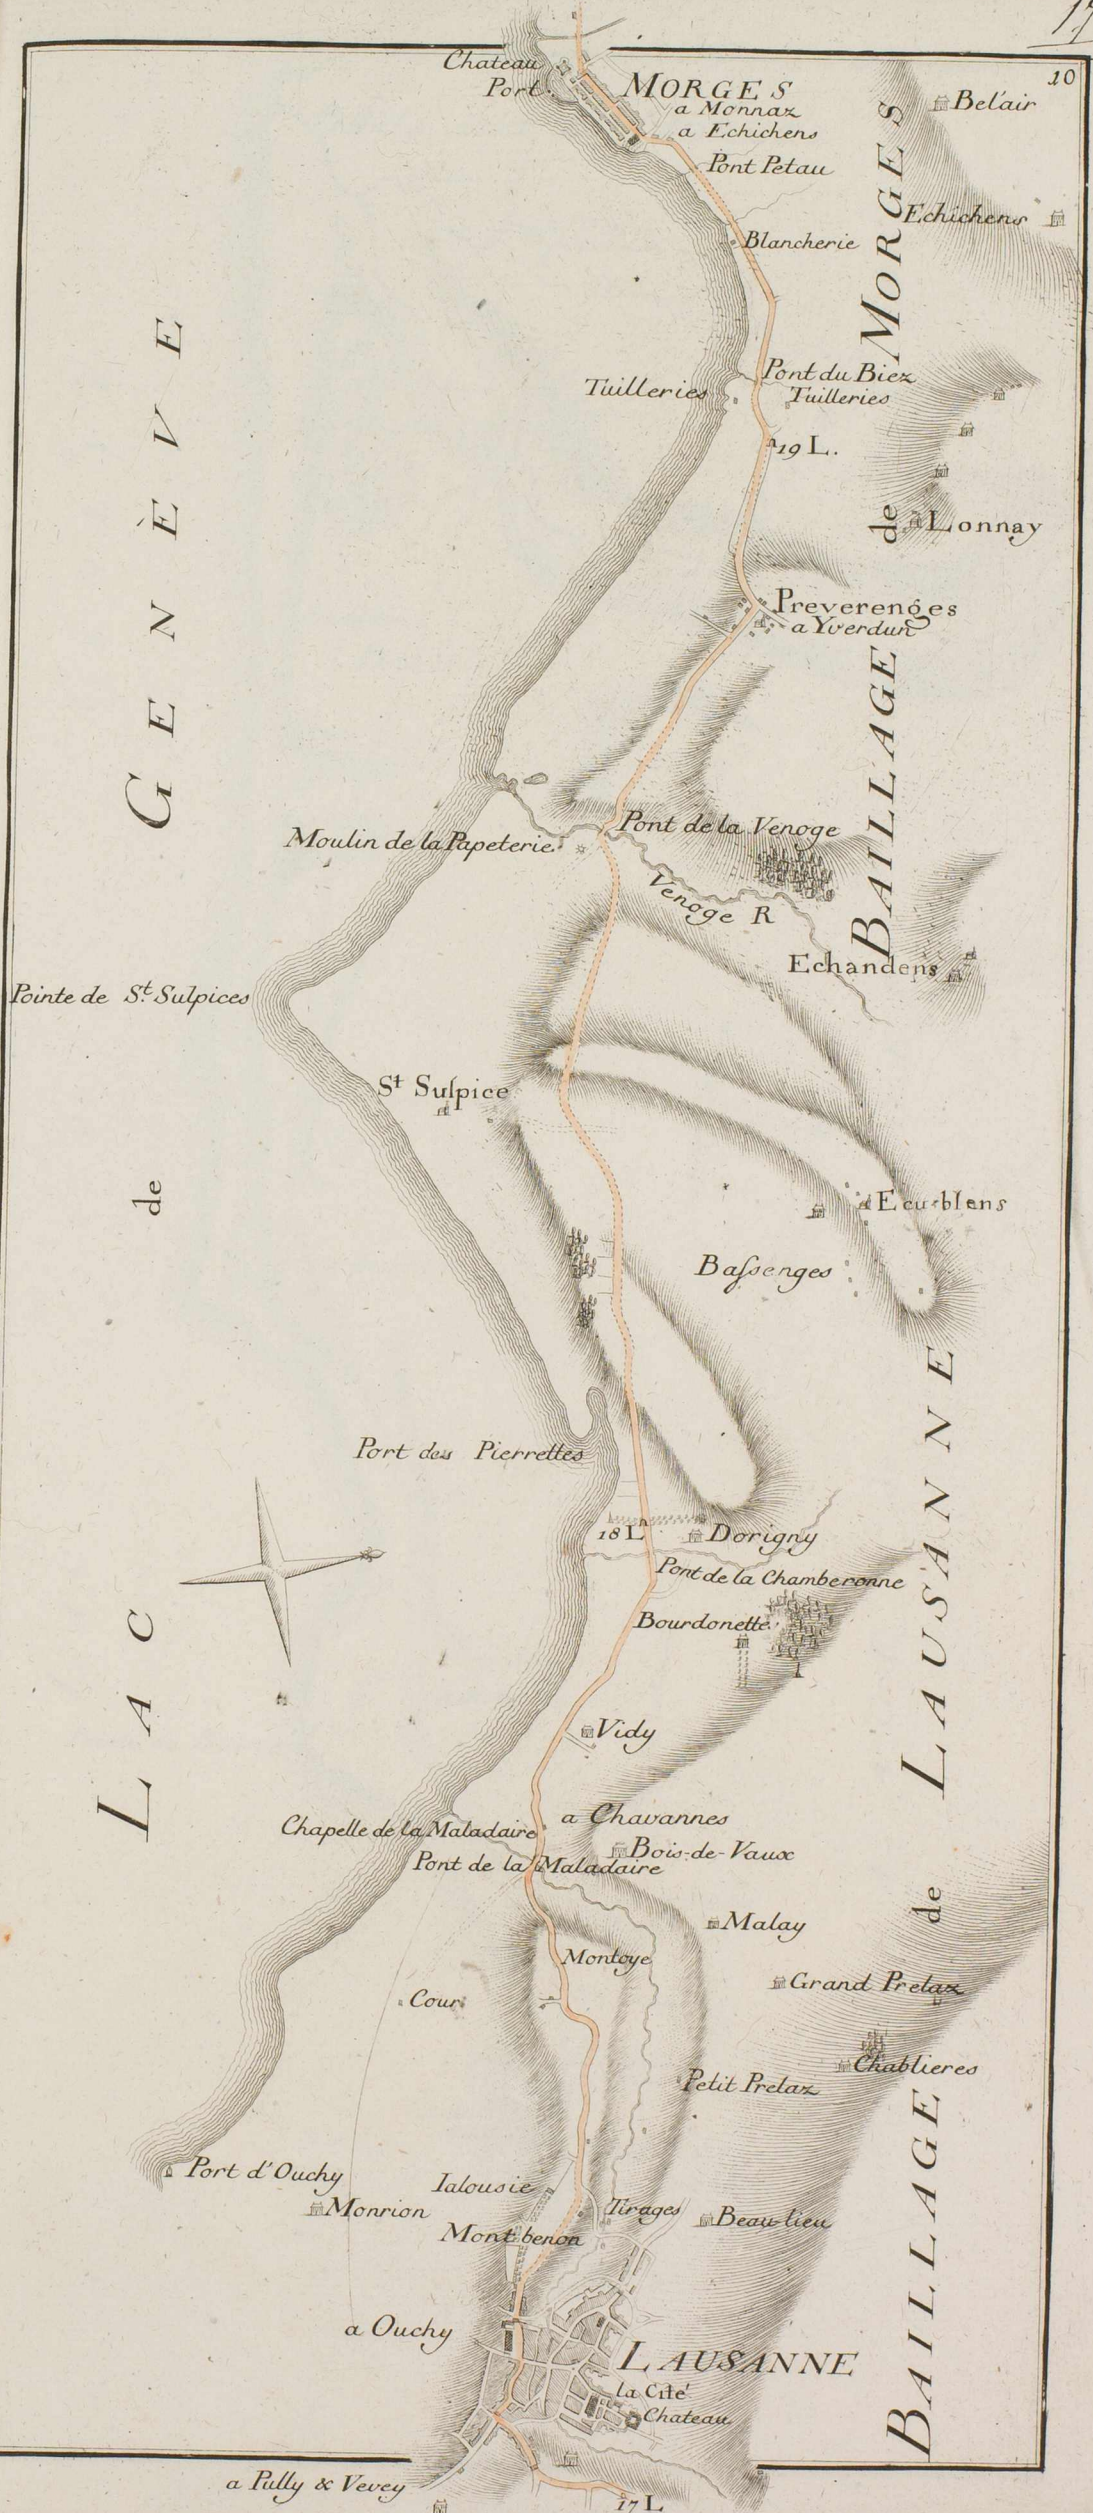

G E N È V E

L A C

MORGES
de
BAILLAGE
de
LAUSANNE
BAILLAGE