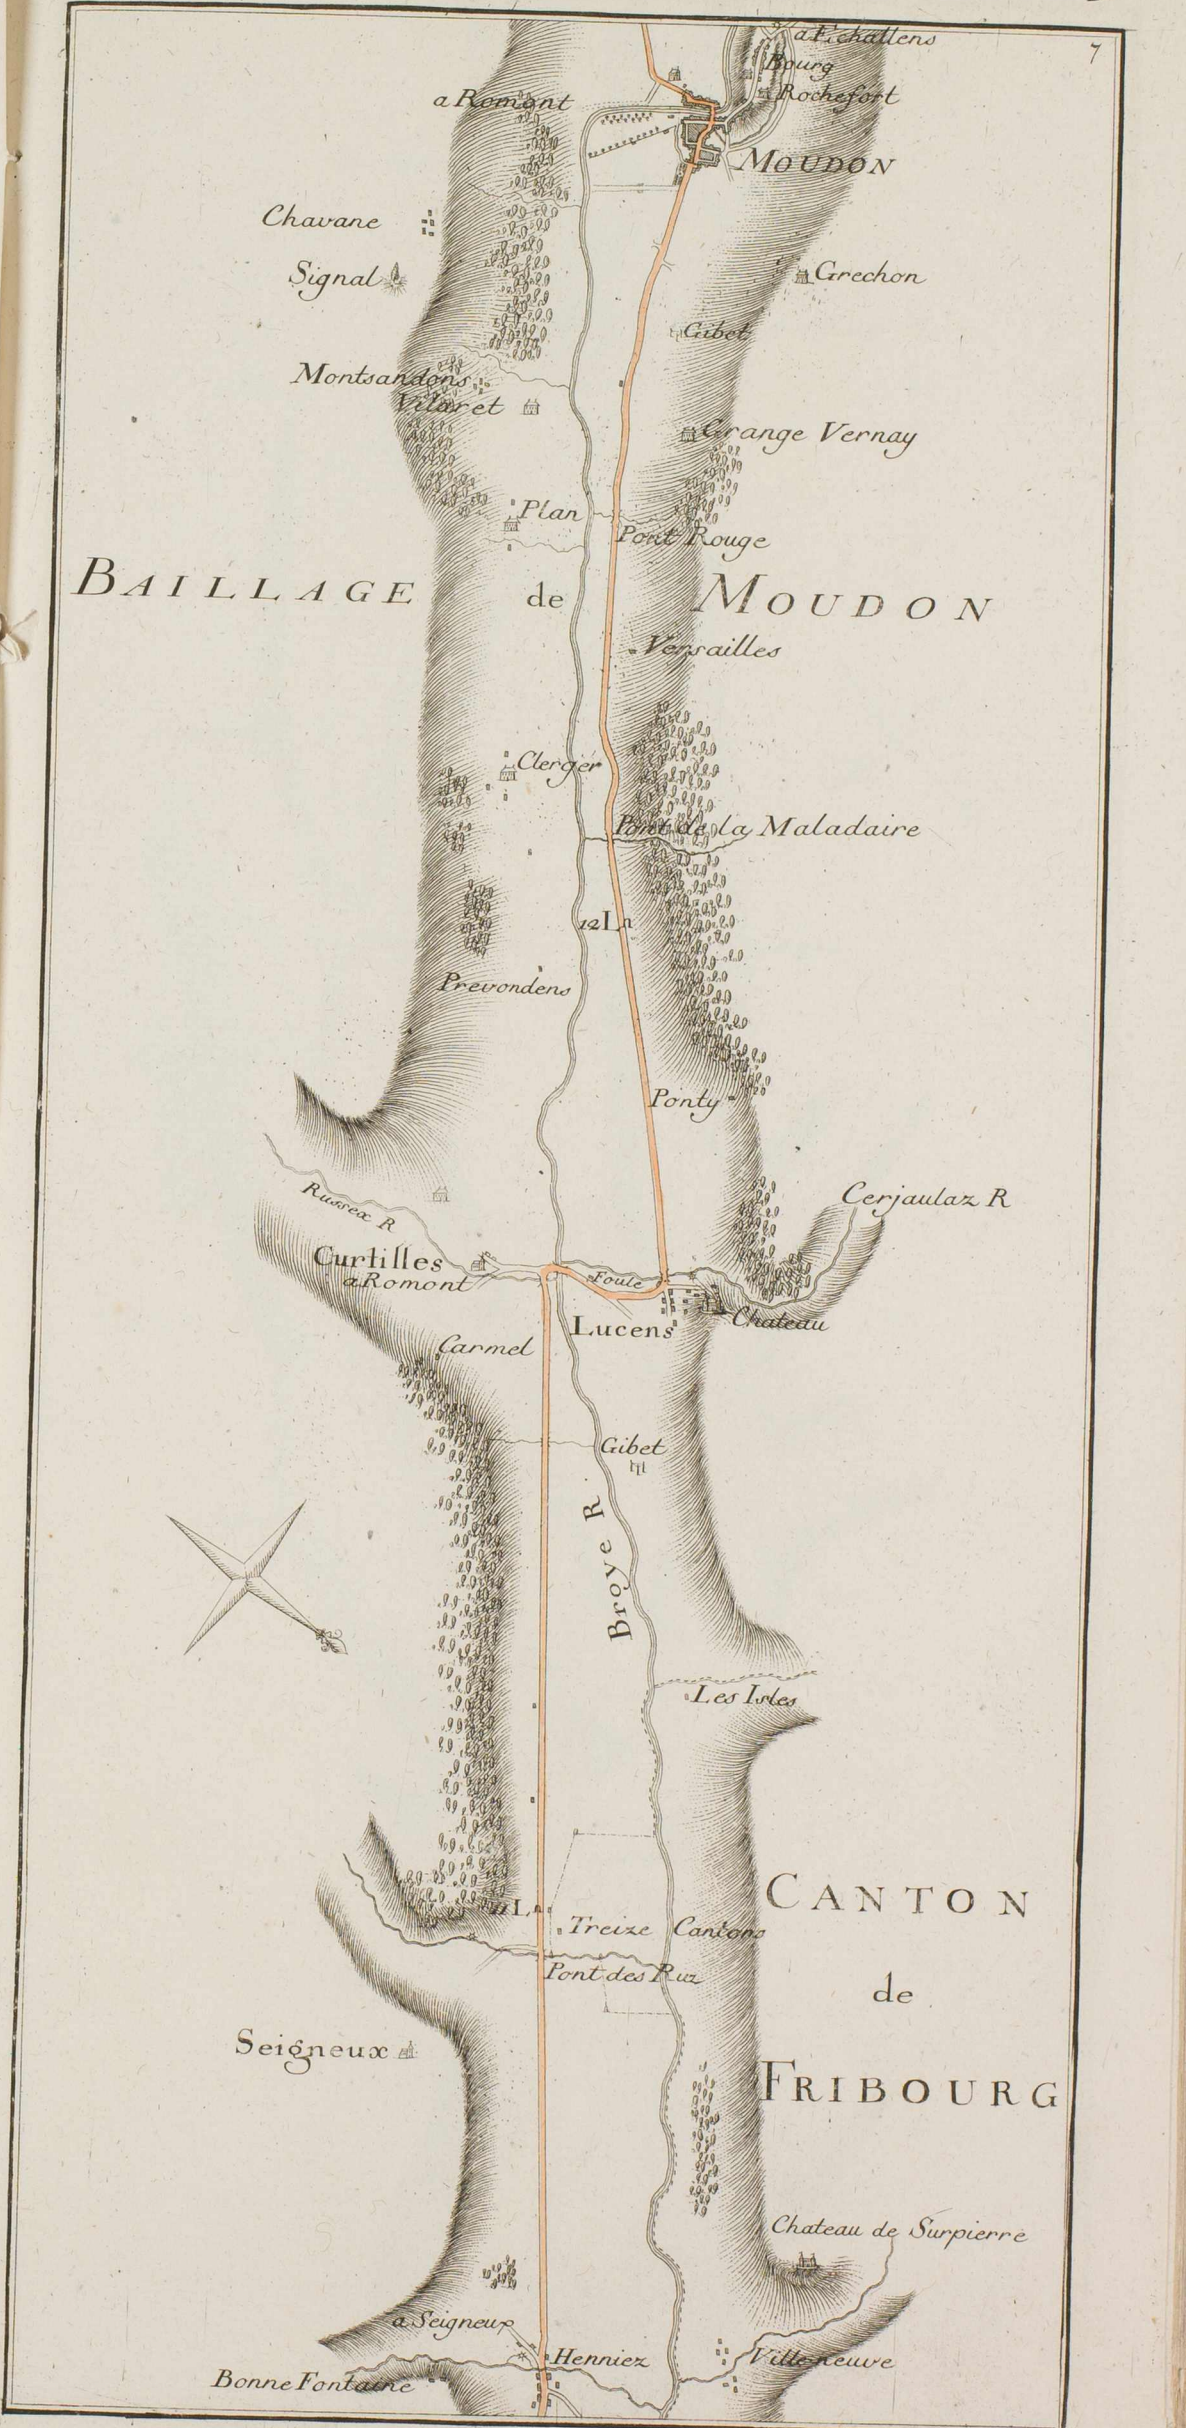

BAILLAGE de MOUDON

CANTON de FRIBOURG