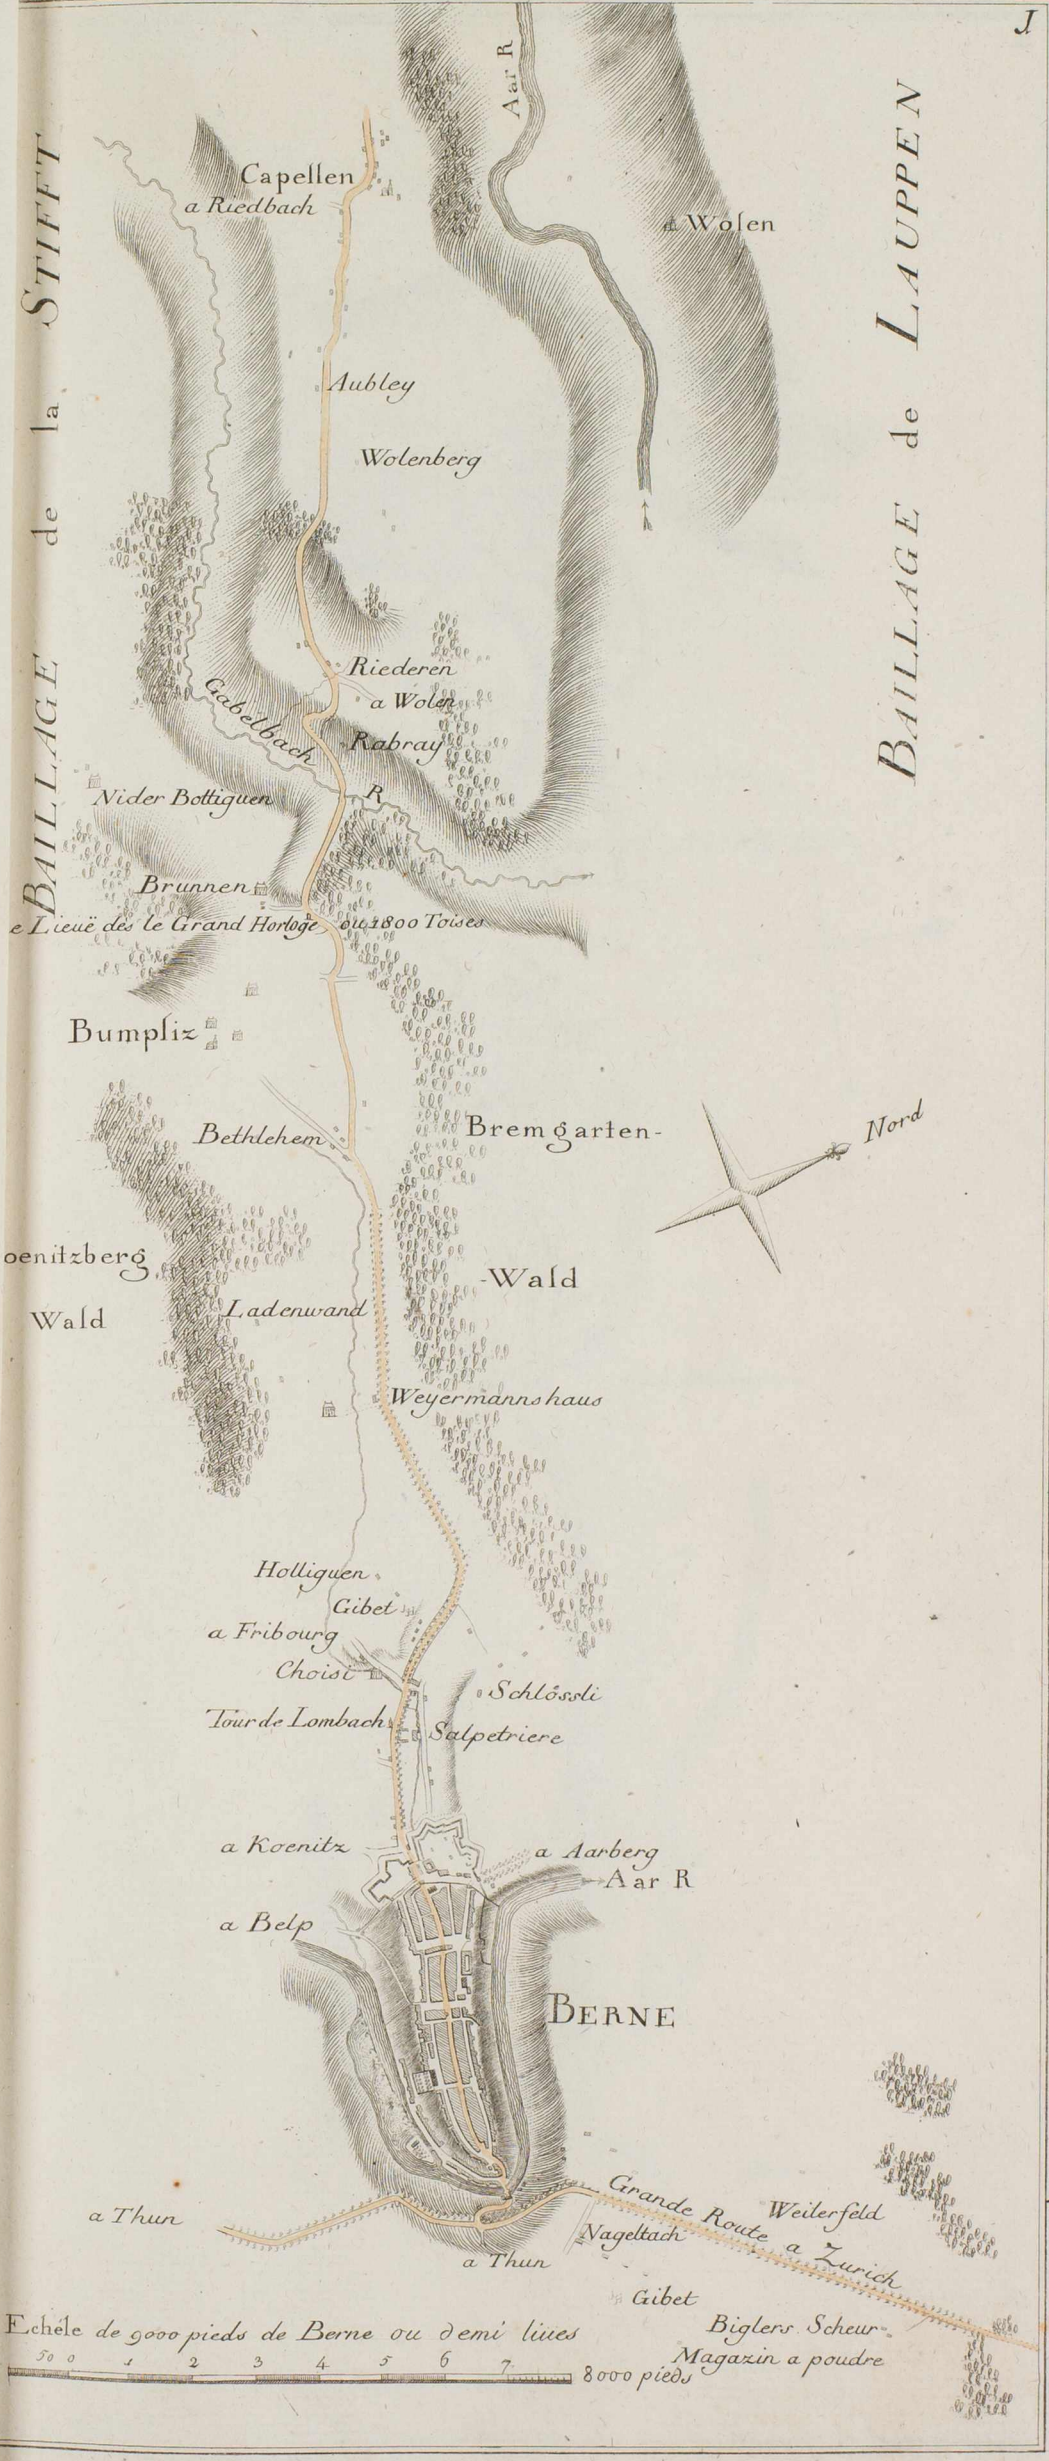

BAILLAGE de la STIFFT

BAILLAGE de LAUPPEN