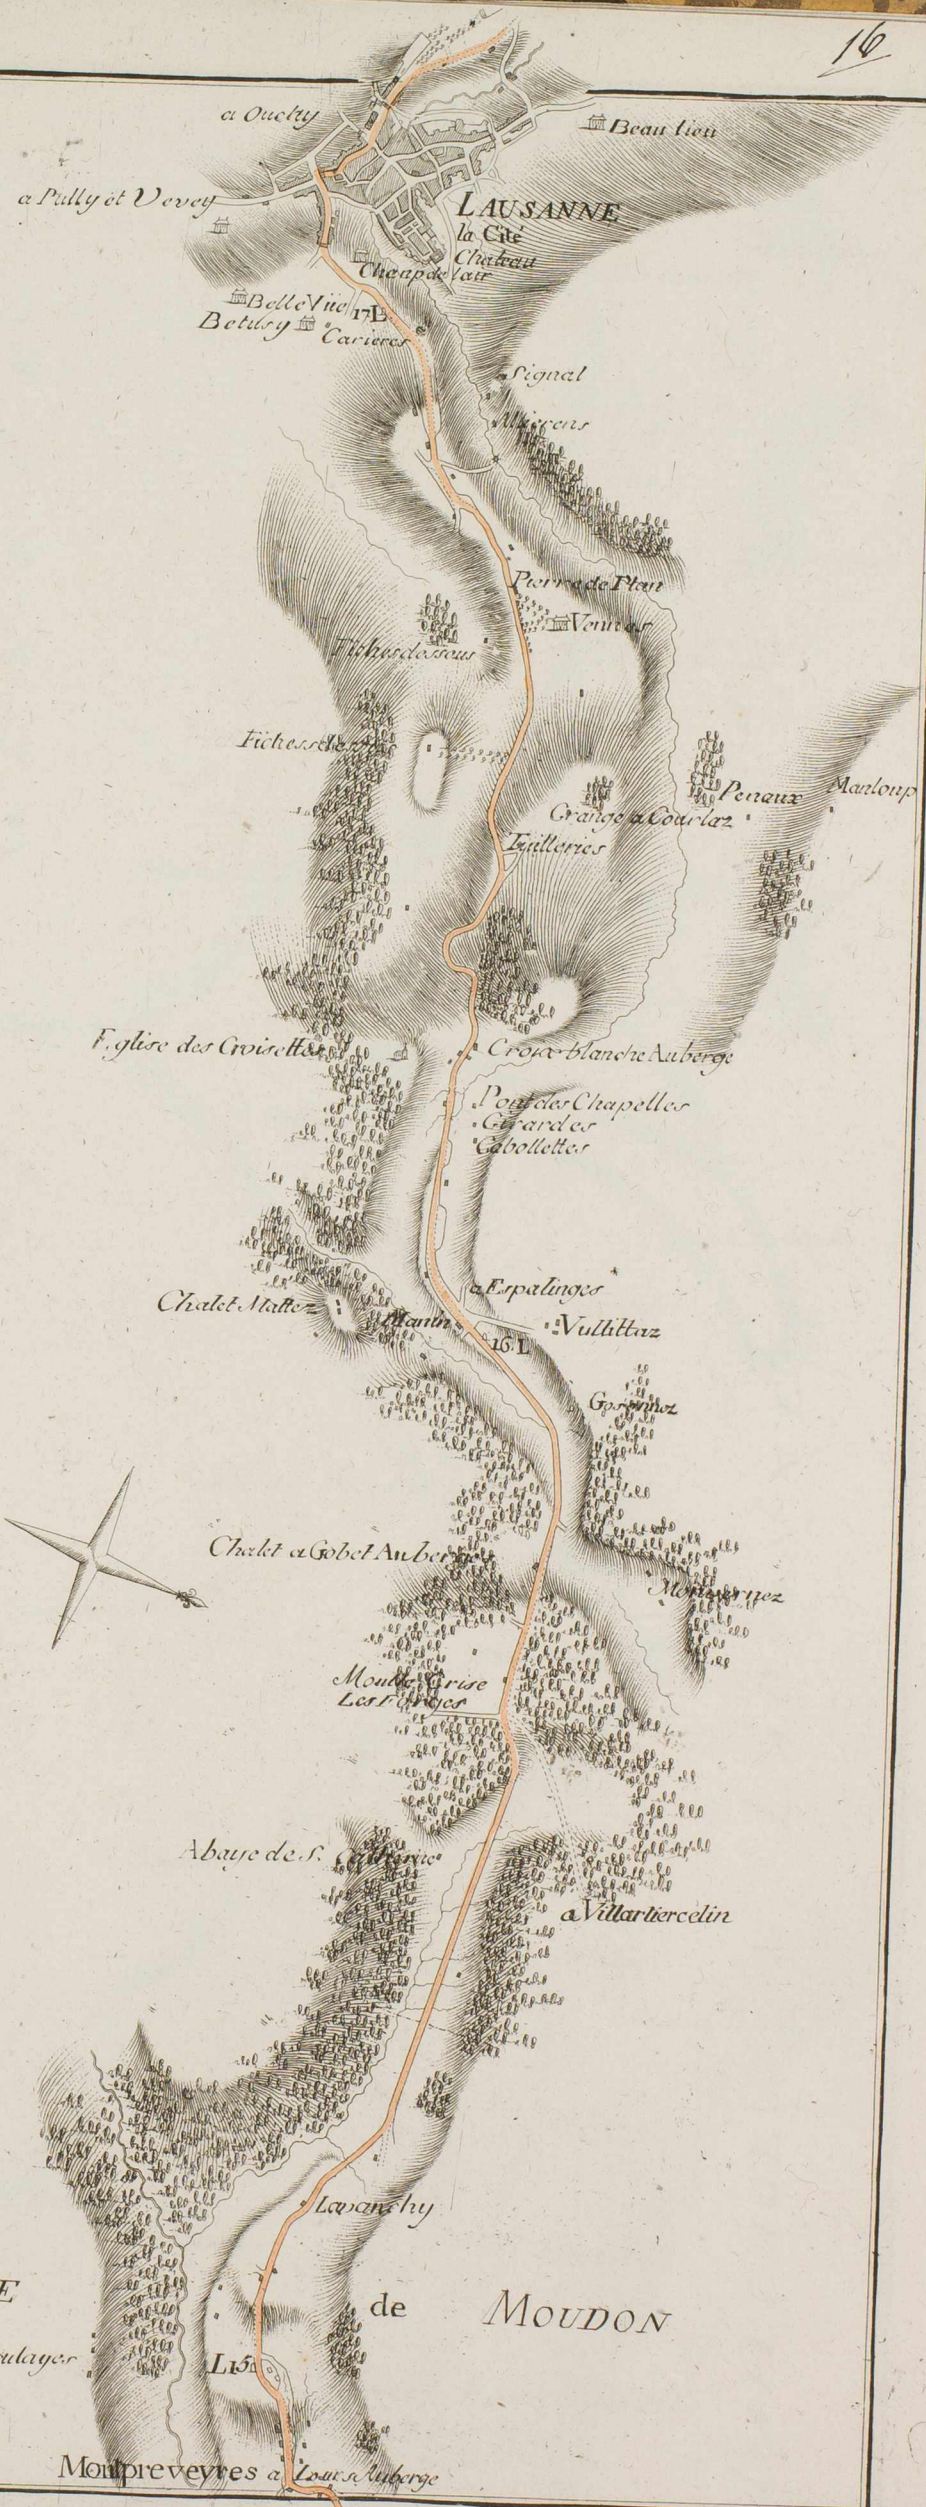

LAUSANNE

de

BAILLAGE

BAILLAGE

de MOUDON