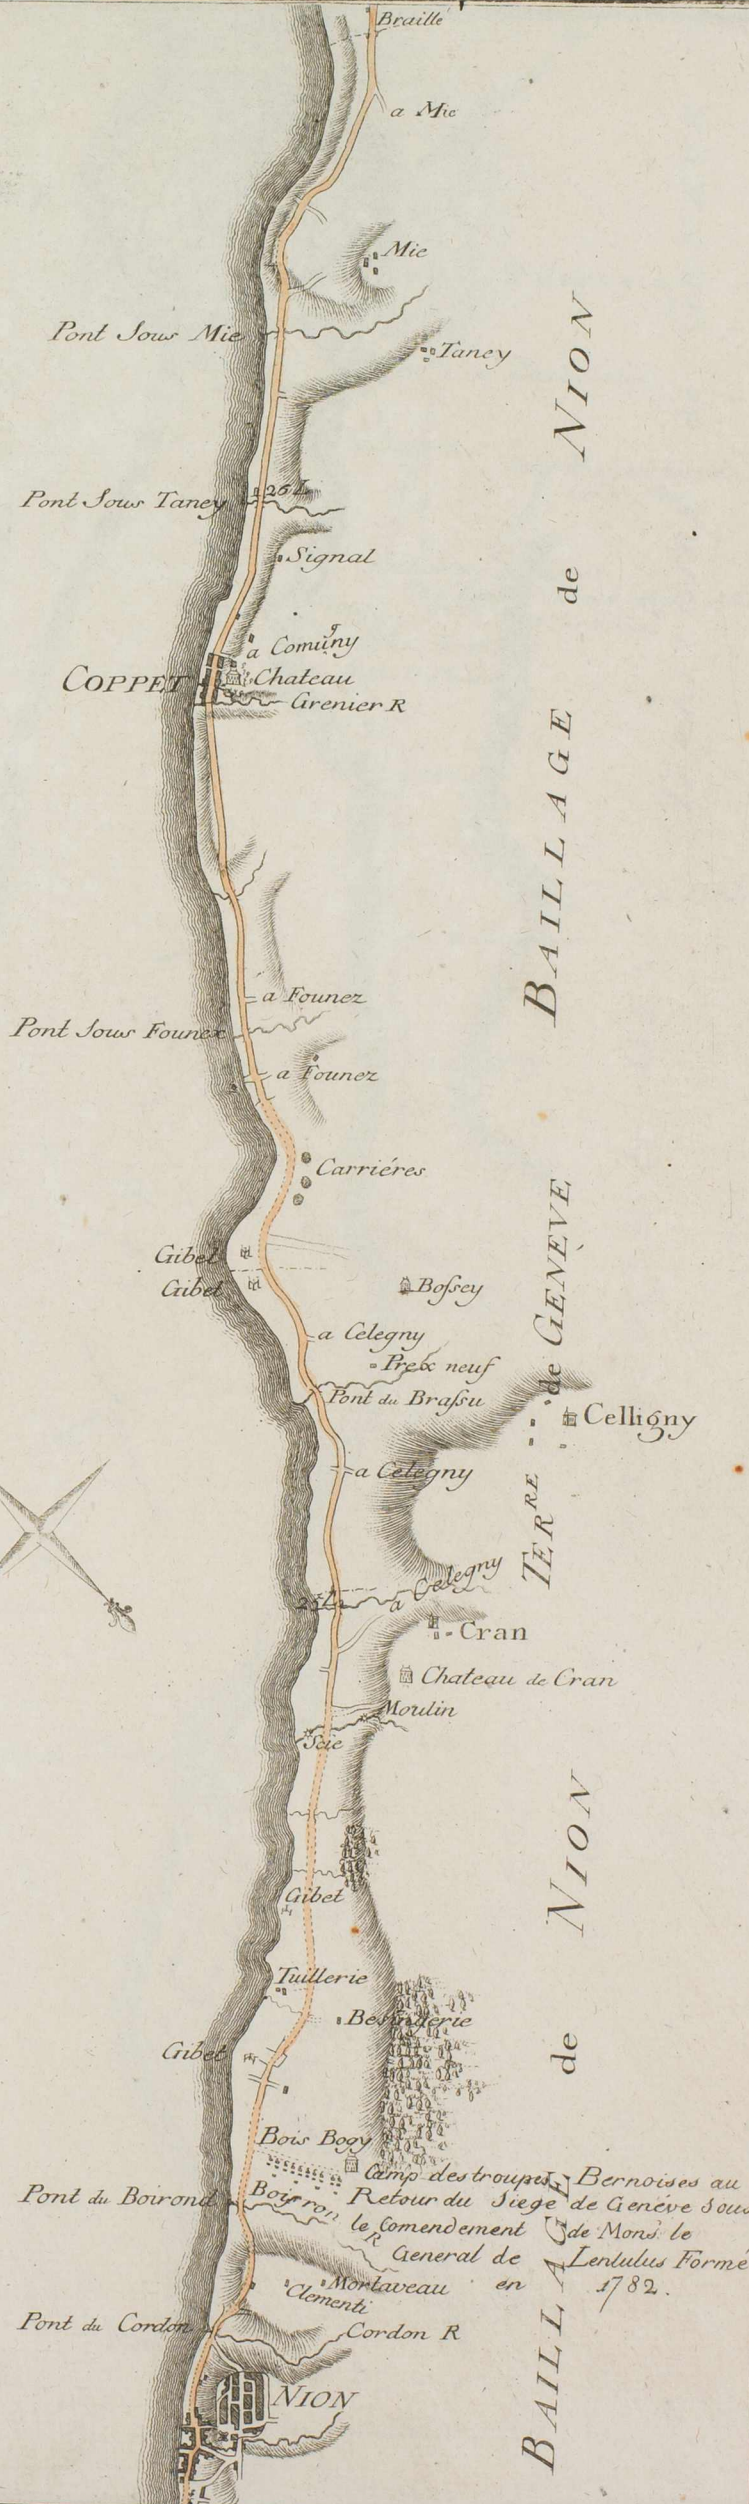

GENEVE

LAC

de

BAILLAGE de NION

TERRRE de GENEVE

BAILLAGE de NION

Camp des troupes Bernoises au Retour du Siege de Geneve sous le Comendement de Monsr le General de Lendulus Formé en 1782.