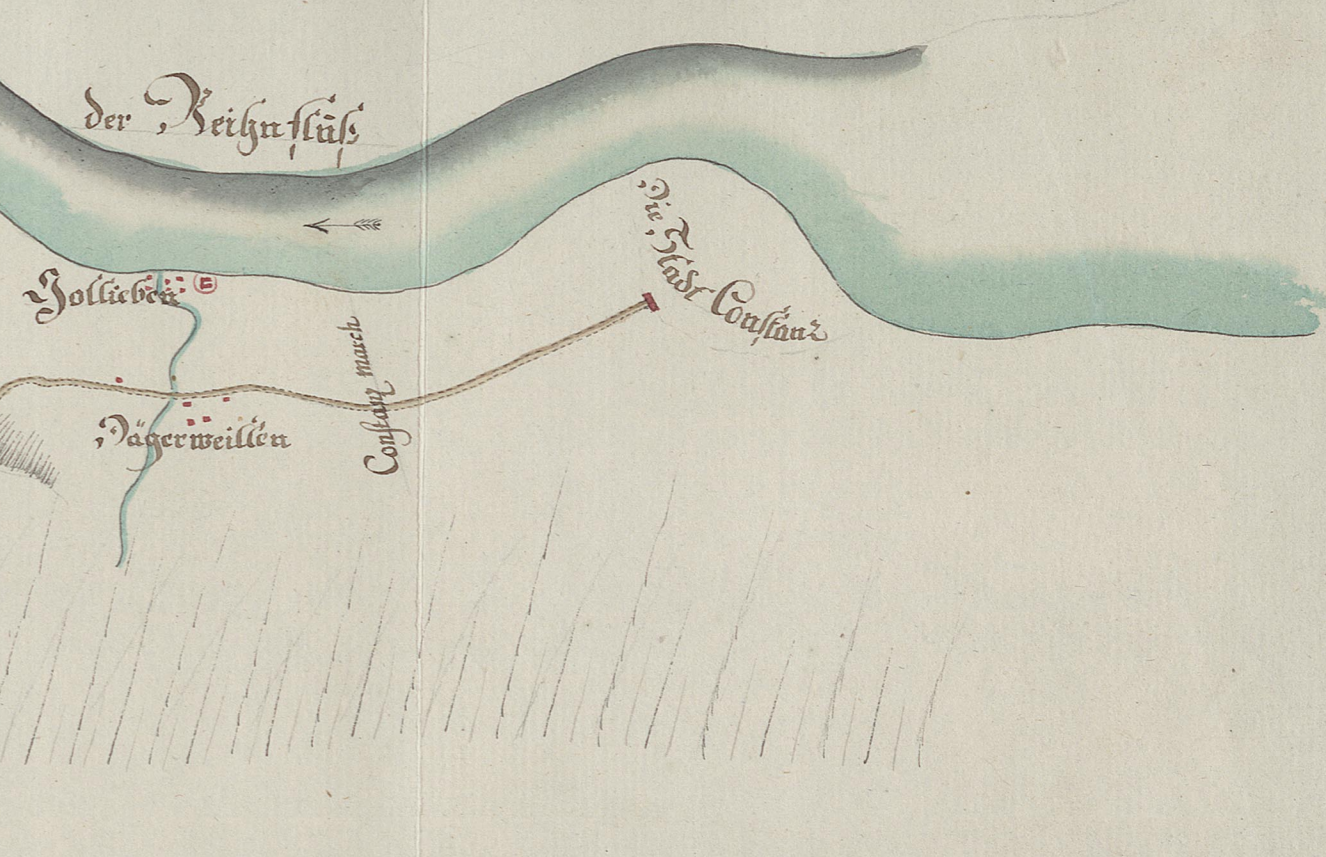

Vntwürff
 Von der Strabe Linien von Zürich nach Constatz
 durch den Canton Thurgau
 die Länge von dem Landmarch bis an die Wahl-porte
 Sü Constatz gegen dem Näger mos halt 10244. Küstern
 Die Küstern a 10 Zürich Schü