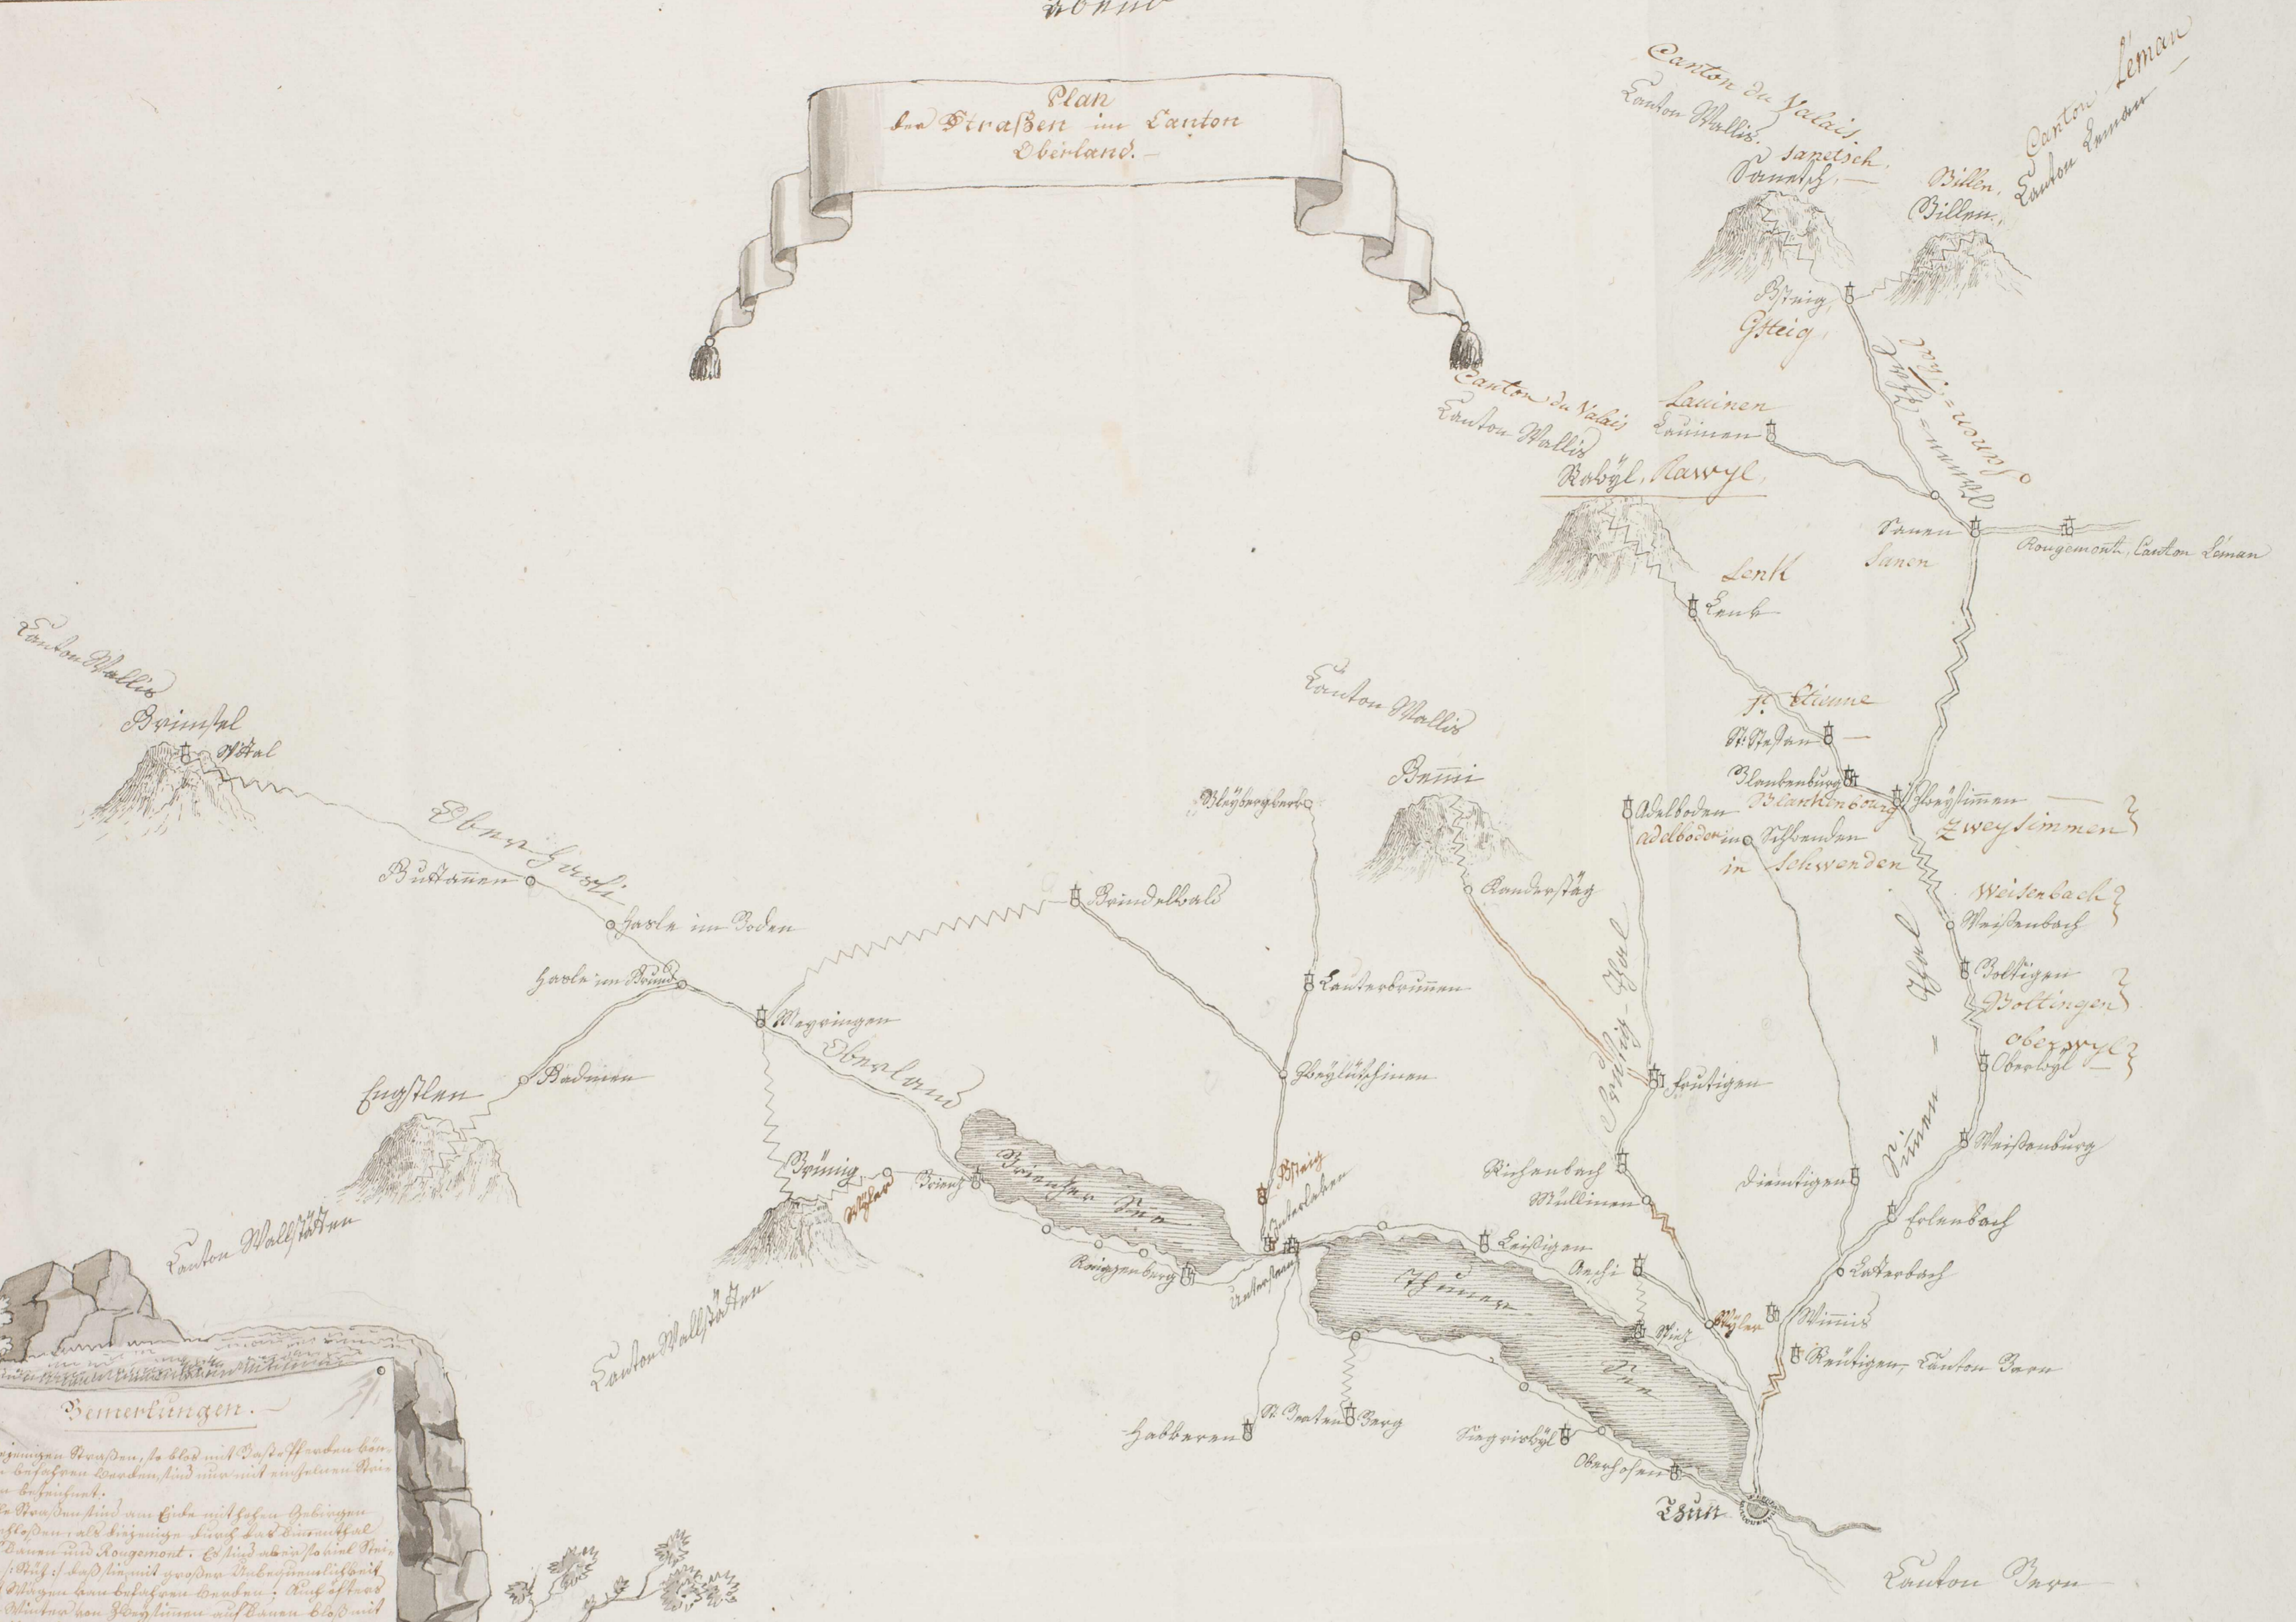

Abbild

Plan  
der Straßen im Canton  
Oberland.

Maaßstab  
1:100000  
Hing. Verm. D.

Woppe

76	77	78	79	80	81	82	83	84	85	86	87	88	89	90	91	92	93	94	95	96	97	98	99	100
----	----	----	----	----	----	----	----	----	----	----	----	----	----	----	----	----	----	----	----	----	----	----	----	-----

20 Le pont de Meijersfeld (appelé Breilgen) à l'entrée du Breilgen est entretenu par les communes de Sion, et Chiers, qui en ont le legs.

21 Différents petits ponts sur la route de Meijersfeld à la charge de cette ville.

me très impor-  
des trans-  
et des Mar-  
r le Rhin.

518. 239.

exp. point.

V. J.

(192)

Oberland  
J.  
Oberland  
Oberland

Kanton Oberland