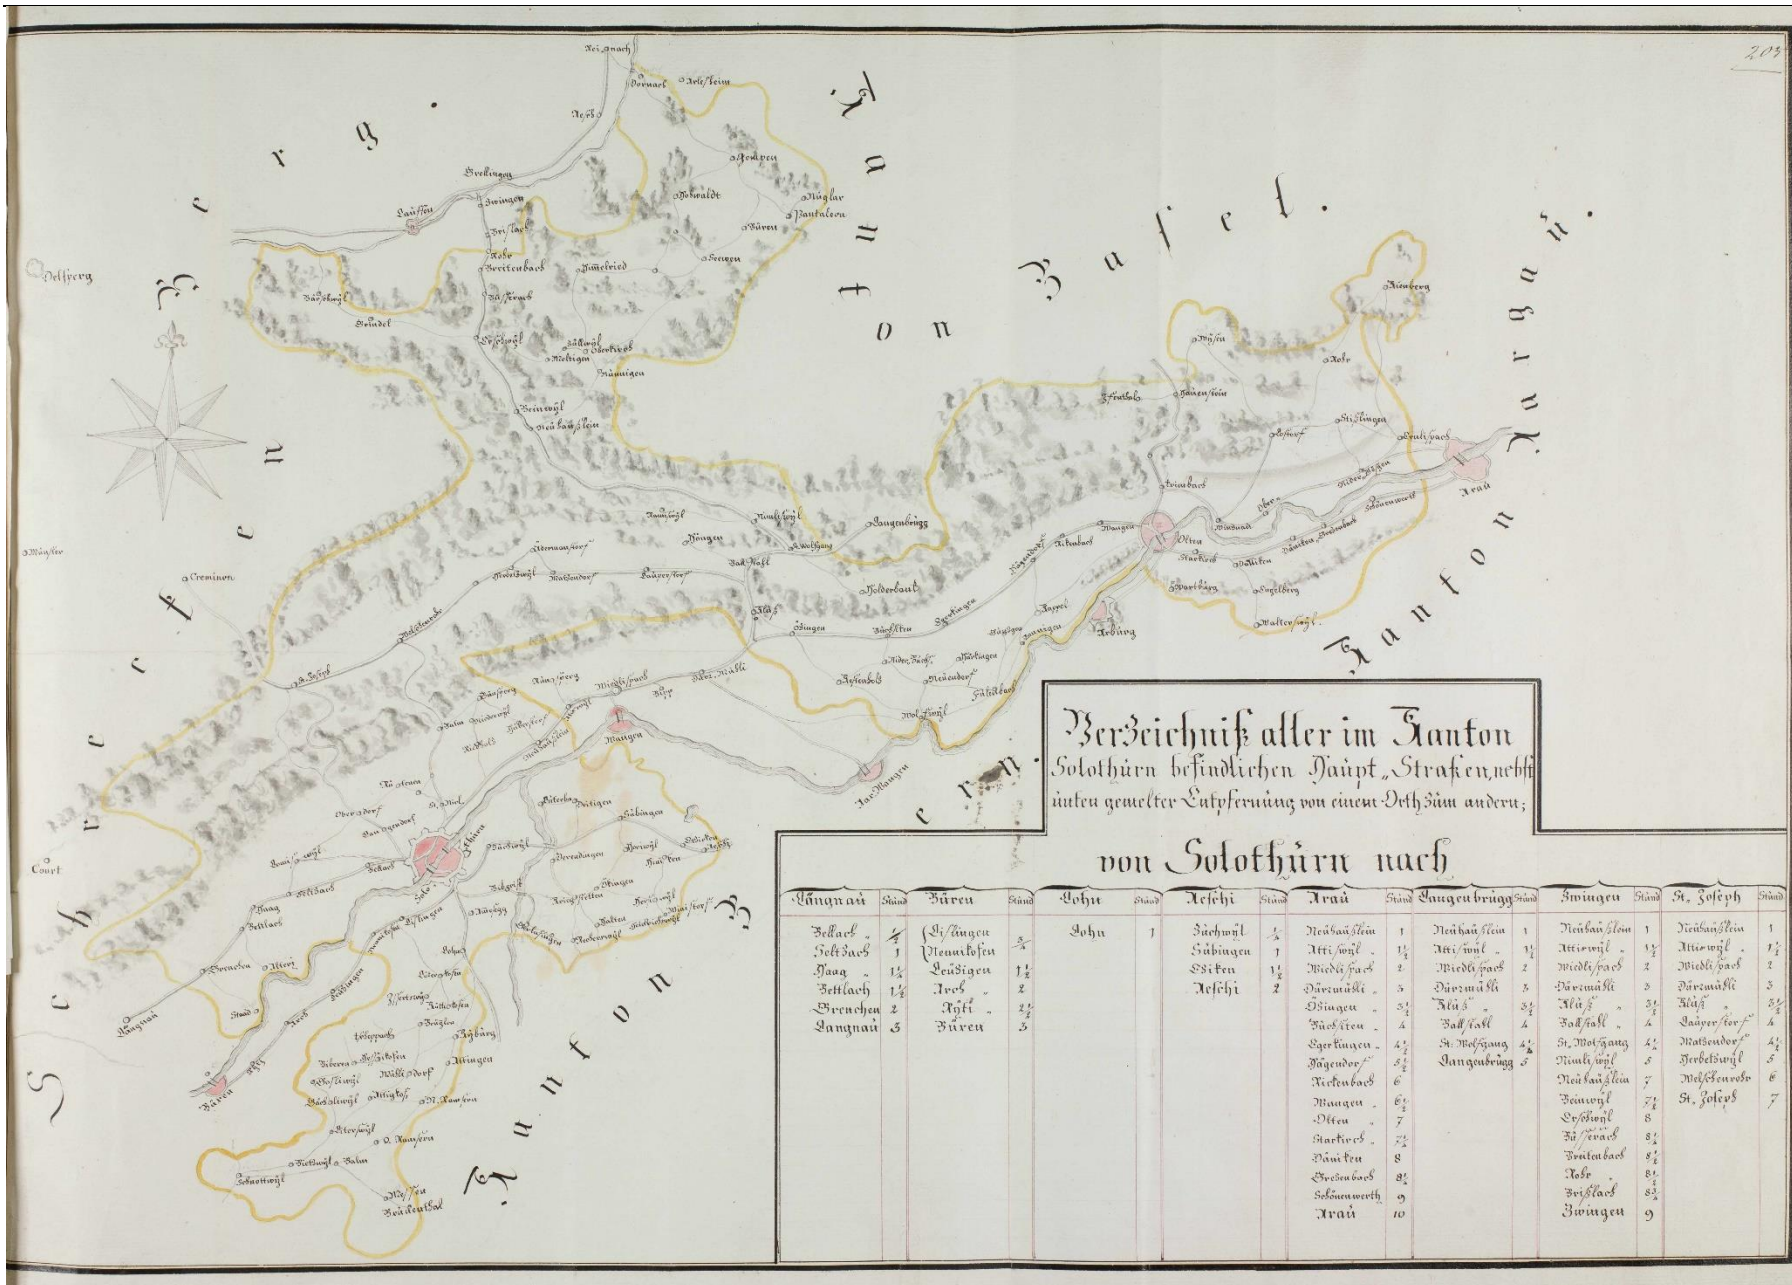

[fol. 204v]

No. 1035. $\frac{1}{3}$ D. 1801
nouvelles.

[fol. 205]

Verzeichniß aller im Kanton Solothurn befindlichen Haupt-Strassenverkehrs unter gemelter Entfernung von einem Orte zum andern,

von Solothurn nach

3. Straße von Solothurn über den Weissenstein	fängt an, am Bürgerzühlstein bey der Mühli Brügg, endet an der fränkischen Grenze zwischen <i>Cremine</i> und <i>St. Joseph</i>	Geht durch Langendorf, Oberdorf, über den Vordern Weissenstein, und <i>St. Joseph</i> oder Gänßbrunnen	
4. Straße aussen beyden Klußen durch das Thal an die fränkische Grenzen	fängt an, ausser der Kluß gegen Ballstahl, auf der steinernen Brugge links neben der Hauptstraße von Solothurn nach Basel erste Klasse No. 1 endet an der obgemelten fränkischen Grenze zwischen <i>Cremine</i> und <i>St. Joseph</i>	Geht durch Lauperstorf, Mazendorf, Herbezwyl, Welschenrohr, und <i>St. Joseph</i>	
5. Straße von St. Wolfgang über den Barschwang bis an die fränkische Grenzen.	fängt an, unten dem ehemaligen Schloß Falkenstein, bey dasig steinernen Brugge. endet an der fränkischen Grenze zwischen Breitenbach und Brißlach	Geht durch Nimlißwyl [Mümlsiwil], über den Barschwang Berg, durch das Beinwyl Ehrschwyl, Büsserach, und Breitenbach.	
Voyés le N. 830 des Expéd[i]t[i]ons où on lui a marqué que le N. 3 de la 1 ^{ere} Classe doit être mis dans la 2 ^{eme} Classe.			